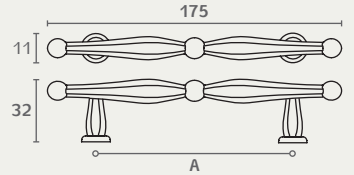

6832

ידית מסוגנת  
חומר: מזק

דגם	גודל (A)	גמור	שם גימור
6832	128	16	ברונזה עתיקה
6832	128	23	שחור מט

6832 128 23

6832 128 16

1454

כפתור עגול  
חומר: מזק

דגם	גודל	גמור	שם גימור
1454	30	07B	זהב מט מברש
1454	30	16	ברונזה עתיקה
1454	30	23	שחור מט