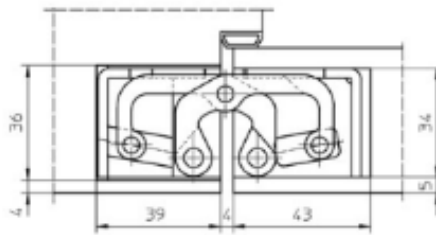

SIMONSWERK

« ציר סמוי 300 ק"ג

הראיות הרכבה

גוון	משקל דלת לזוג צירים	מק"ט
כרום מט	300 ק"ג	SIM-TE645-3D-F1

front view

block frame