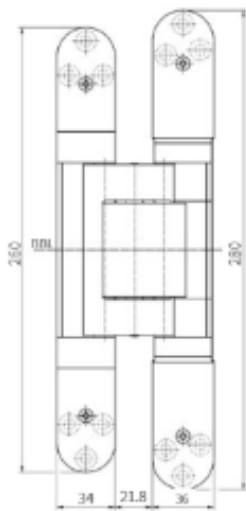

SIMONSWERK

« ציר סמוי 300 ק"ג

הראיות הרכבה

גוון	משקל דלת לזוג צירים	מק"ט
כרום מט	300 ק"ג	SIM-TE645-3D-F1

front view

block frame