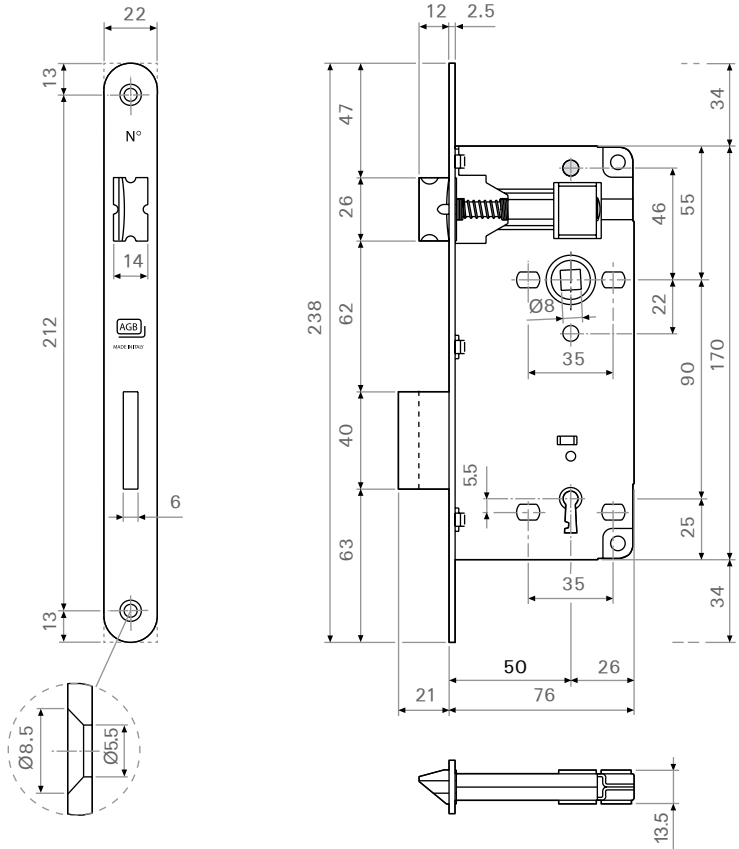

591P

PATENT GRANDE – מנעול למפתח עם לשונית ובריח

התקנה בצד ימין/שמאל

להזמנה

תיאור	דגם
מנעול לדלת עם מפתח רגיל וקצוות מעוגלים 90, חזית 22 מ"מ, כניסה 50 מ"מ	591P

גימור: כרום ניקל 02

• המנעול מגיע עם נגדית 590 (ראו בהמשך).

590

נגדית למנעולים מסדרת PATENT GRANDE

ניתן להזמין בהתאם לצורך

תיאור	דגם
נגדית למנעול 591/591P/3691	590

גימור: כרום ניקל 02, אוקסיד 06, זהב 08

502

מפתח מאסטר למנעול 591P

ניתן להזמין בהתאם לצורך

תיאור	דגם
מפתח מאסטר למנעול 4101/591P/1101	502 00

גימור: כרום ניקל 02