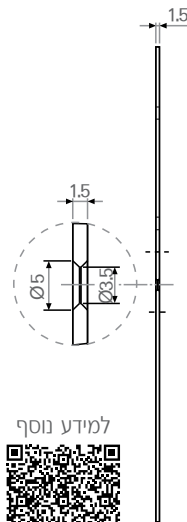

591P

PATENT GRANDE – מנעול למפתח עם לשונית ובריח

התקנה בצד ימין/שמאל

להזמנה

תיאור	דגם
מנעול לדלת עם מפתח רגיל וקצוות מעוגלים 90, חזית 22 מ"מ, כניסה 50 מ"מ	591P

גימור: כרום ניקל 02

• המנעול מגיע עם נגדית 590 (ראו בהמשך).

590

נגדית למנעולים מסדרת PATENT GRANDE

ניתן להזמין בהתאם לצורך

תיאור	דגם
נגדית למנעול 591/591P/3691	590

גימור: כרום ניקל 02, אוקסיד 06, זהב 08

502

מפתח מאסטר למנעול 591P

ניתן להזמין בהתאם לצורך

תיאור	דגם
מפתח מאסטר למנעול 4101/591P/1101	502 00

גימור: כרום ניקל 02