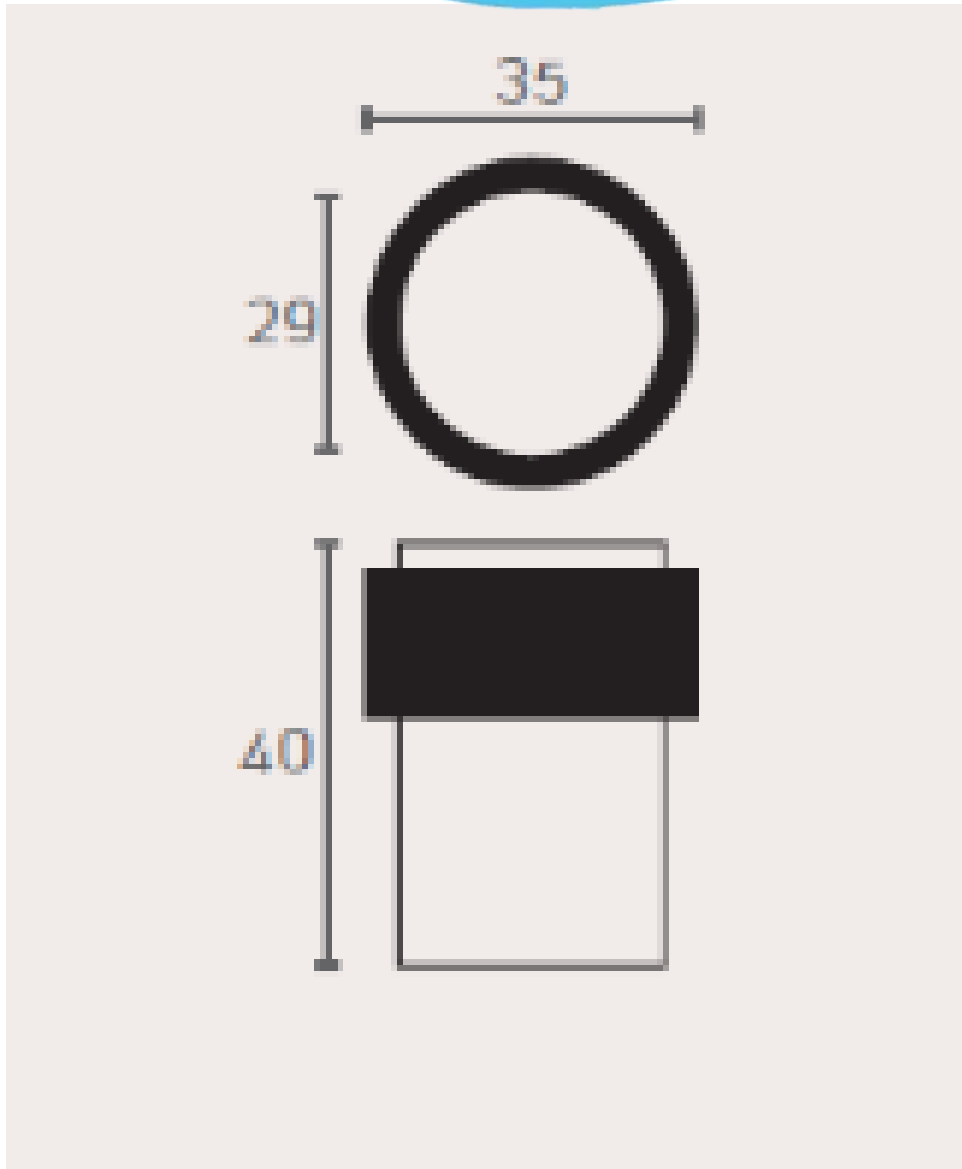

ים הפרזול

גוון נירוסטה מוברש

מידות במ"מ