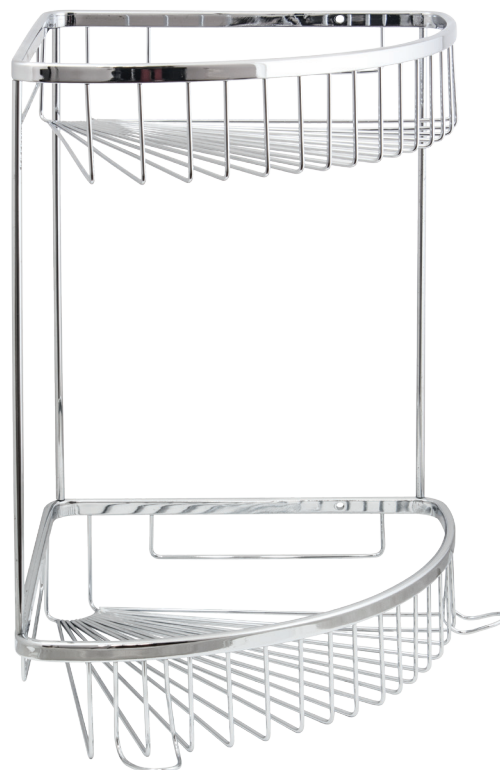

**SL201** סל תשת מלכבי נתלה  
 420x120x88 מ"מ עם 11 תליה  
 חומר: נירוסטה  
 גימור: 12 נירוסטה AISI304 מבריקה

SL201 12

**SL202** סל תשת כפול פינתי משולש עמוק  
 עם קולב  
 225x225x353 מ"מ  
 חומר: נירוסטה  
 גימור: 2018 נירוסטה AISI201 מוברשת

SL202 201B