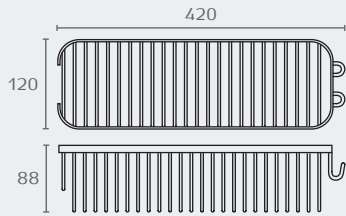

**SL201** סל תשת מלכבי נתלה  
 420x120x88 מ"מ עם 11 תליה  
 חומר: נירוסטה  
 גימור: 12 נירוסטה AISI304 מבריקה

SL201 12

**SL202** סל תשת כפול פינתי משולש עמוק  
 עם קולב  
 225x225x353 מ"מ  
 חומר: נירוסטה  
 גימור: 2018 נירוסטה AISI201 מוברשת

SL202 201B