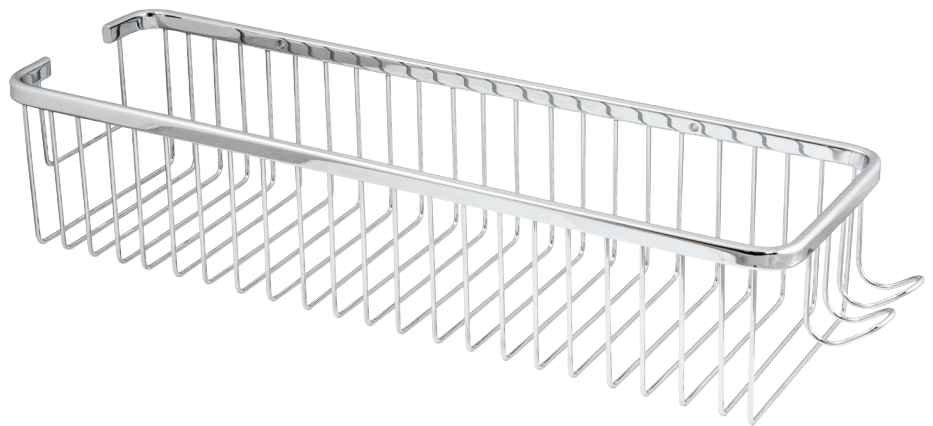

**SL201** סל תשת מלכבי נתלה  
 420x120x88 מ"מ עם 11 תליה  
 חומר: נירוסטה  
 גימור: 12 נירוסטה AISI304 מבריקה

SL201 12

**SL202** סל תשת כפול פינתי משולש עמוק  
 עם קולב  
 225x225x353 מ"מ  
 חומר: נירוסטה  
 גימור: 2018 נירוסטה AISI201 מוברשת

SL202 201B