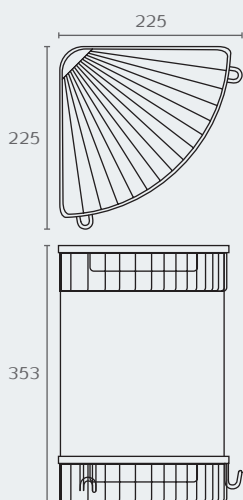

**SL201** סל תשת מלכבי נתלה  
 420x120x88 מ"מ עם 11 תליה  
 חומר: נירוסטה  
 גימור: 12 נירוסטה AISI304 מבריקה

SL201 12

**SL202** סל תשת כפול פינתי משולש עמוק  
 עם קולב  
 225x225x353 מ"מ  
 חומר: נירוסטה  
 גימור: 2018 נירוסטה AISI201 מוברשת

SL202 201B