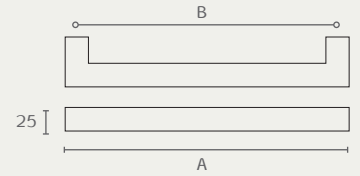

10250

ידית משיכה
חומר: מזק

גודל (B)	דגם	גודל (A)	גימור	שם גימור
275	10250	300	13	נירוסטה מט AISI304
275	10250	300	23	שחור מט
575	10250	600	13	נירוסטה מט AISI304
575	10250	600	23	שחור מט
775	10250	800	13	נירוסטה מט AISI304
775	10250	800	23	שחור מט