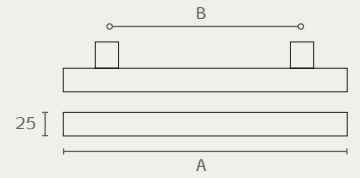

10055

ידית משיכה
חומר: מזק

גודל (B)	דגם	גודל (A)	גימור	שם גימור
150	10055	300	13	נירוסטה מט AISI304
150	10055	300	23	שחור מט
450	10055	600	13	נירוסטה מט AISI304
450	10055	600	23	שחור מט

10055 600 23

10055 300 13