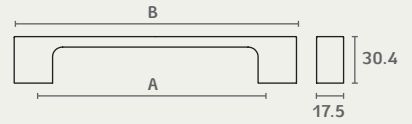

0536

Viefe, Spain

ידית חת
חומר: מזק

גודל (B)	דגם	גודל (A)	גימור	שם גימור
202	0536	192	03	ניקל מוברש
202	0536	192	23	שחור מט
330	0536	320	03	ניקל מוברש
330	0536	320	23	שחור מט

0536 320 23

0536 192 03

0536K

Viefe, Spain

ידית כפתור
נופל

חומר: מזק

דגם	גימור	שם גימור
0536K	03	ניקל מוברש
0536K	23	שחור מט

0536K 23

0536K 03