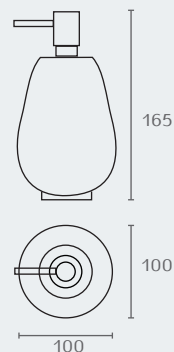

משאבה לפריט SA20

דגם	גימור	שם גימור
PI20SP	02	כרום ניקל
SA20SP	05	נחושת
PI20SP	23	שחור מט

SA22_23