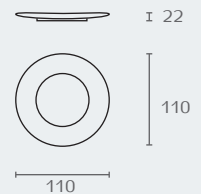

חדש!

SA30

SANDRA
מברשת לאסלה

דגם	גימור	שם גימור
SA30	23	שחור מט
SA30	30	לבן מט
SA30	0523	נחושת/ שחור מט
SA30	0530	נחושת/ לבן מט