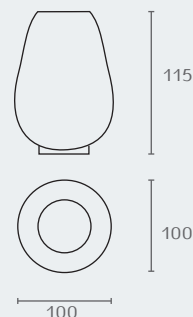

SA22 SANDRA כוס מונחת למברשות שיניים

דגם	גימור	שם גימור
SA22	23	שחור מט
SA22	30	לבן מט