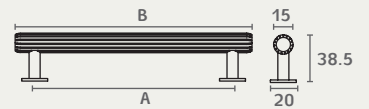

0528 992 26D

0528 320 26D

0528 160 59

גודל
(B)

190
190
350
350
510
510
1022
1022

0528

Viefe, Spain

ידית חת

חומר: מזק

גודל (B)	דגם	גודל (A)	גימור	שם גימור
190	0528	160	26D	פליז כהה
190	0528	160	59	שחור מוברש
350	0528	320	26D	פליז כהה
350	0528	320	59	שחור מוברש
510	0528	480	26D	פליז כהה
510	0528	480	59	שחור מוברש
1022	0528	992	26D	פליז כהה
1022	0528	992	59	שחור מוברש

0528T

Viefe, Spain

ידית T

חומר: מזק

דגם	גימור	שם גימור
0528T	260	פליז כהה
0528T	59	שחור מברש

0528T 260

0528T 59