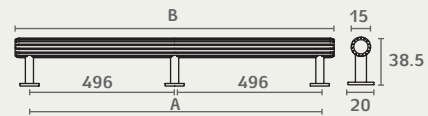

0528 992 26D

0528 320 26D

0528 160 59

גודל
(B)

190
190
350
350
510
510
1022
1022

0528

Viefe, Spain

ידית חת

חומר: מזק

גודל (B)	דגם	גודל (A)	גימור	שם גימור
190	0528	160	26D	פליז כהה
190	0528	160	59	שחור מוברש
350	0528	320	26D	פליז כהה
350	0528	320	59	שחור מוברש
510	0528	480	26D	פליז כהה
510	0528	480	59	שחור מוברש
1022	0528	992	26D	פליז כהה
1022	0528	992	59	שחור מוברש

0528T

Viefe, Spain

ידית T

חומר: מזק

דגם	גימור	שם גימור
0528T	260	פליז כהה
0528T	59	שחור מברש

0528T 260

0528T 59