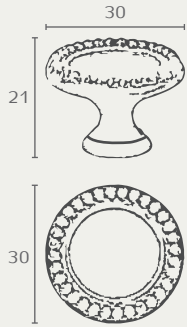

W2030

Giusti, Italy

ידית כפתור פטריה
חומר: מזק

שם גימור	גימור	גודל	דגם
נחשת מזהבת	05G	30	W2030
ברונזה עתיקה	16	30	W2030
ברונזה עתיקה מושחרת	1620	30	W2030

W2030 30 05G

W2030 30 16