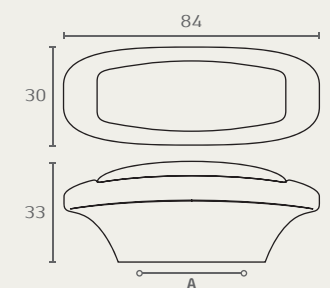

## A680

B	גודל		שם גימור	מחיר (ש)
	דגם	(A) גימור		
174	A680 96	14W00	פורצל לבן חלק/ כסף עתיק	17.00
174	A680 96	16100	פורצל חלק שנהב/ ברונזה עתיקה	16.00
139	A680 128	14W00	פורצל לבן חלק/ כסף עתיק	22.00
139	A680 128	16100	פורצל חלק שנהב/ ברונזה עתיקה	20.00

## A780

גודל	מחיר (ש)
96 (A) גימור	17.00
A780 96	16100
פורצל חלק שנהב/ ברונזה עתיקה	

## C149

ידית מלבנית

גודל	מחיר (ש)
32 (A) גימור	22.00
C149 32	14W00
פורצל לבן חלק/ כסף עתיק	
C149 32	16100
פורצל חלק שנהב/ ברונזה עתיקה	