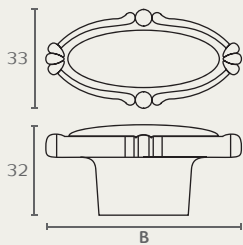

## A680

B	גודל		שם גימור	מחיר (ש)
	דגם	(A) גימור		
174	A680 96	14W00	פורצל לבן חלק/ כסף עתיק	17.00
174	A680 96	16100	פורצל חלק שנהב/ ברונזה עתיקה	16.00
139	A680 128	14W00	פורצל לבן חלק/ כסף עתיק	22.00
139	A680 128	16100	פורצל חלק שנהב/ ברונזה עתיקה	20.00

## A780

גודל	מחיר (ש)
96 (A) גימור	17.00
A780 96	16100
פורצל חלק שנהב/ ברונזה עתיקה	

## C149

ידית מלבנית

גודל	מחיר (ש)
32 (A) גימור	22.00
C149 32	14W00
פורצל לבן חלק/ כסף עתיק	
C149 32	16100
פורצל חלק שנהב/ ברונזה עתיקה	

## C146 כפתור אובלי מסוגן

דגם	גודל (B)	גמור	שם גימור	מחיר (ש)
C146	65	14W00	פורצלן לבן חלק / כסף עתיק	14.00
C146	65	16100	פורצלן חלק שנהב / ברונזה עתיקה	13.00

C146 65 16100

C146 65 14W00

גימור חדש