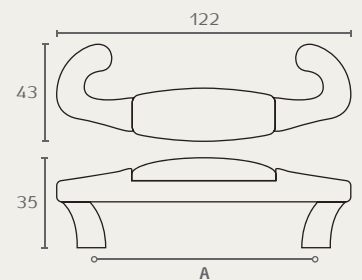

## A680

B	גודל		שם גימור	מחיר (ש)
	דגם	(A) גימור		
174	A680 96	14W00	פורצל לבן חלק/ כסף עתיק	17.00
174	A680 96	16100	פורצל חלק שנהב/ ברונזה עתיקה	16.00
139	A680 128	14W00	פורצל לבן חלק/ כסף עתיק	22.00
139	A680 128	16100	פורצל חלק שנהב/ ברונזה עתיקה	20.00

## A780

גודל	מחיר (ש)
96 (A) גימור	17.00
A780 96	16100
פורצל חלק שנהב/ ברונזה עתיקה	

## C149

ידית מלבנית

גודל	מחיר (ש)
32 (A) גימור	22.00
C149 32	14W00
פורצל לבן חלק/ כסף עתיק	
C149 32	16100
פורצל חלק שנהב/ ברונזה עתיקה	

## C132 כפתור

דגם	גודל (B)	גמור	שם גימור	מחיר (ש)
C132	38	14W00	פורצלן לבן חלק / כסף עתיק	13.00
C132	38	16100	פורצלן חלק שנהב / ברונזה עתיקה	12.00

C132 38 16100

C132 38 16100

חדש במלאי