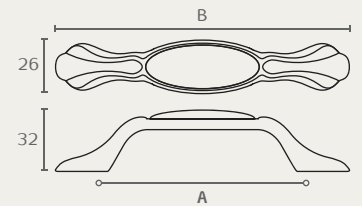

## A680

B	גודל		שם גימור	מחיר (ש)
	דגם	(A) גימור		
174	A680 96	14W00	פורצל לבן חלק/ כסף עתיק	17.00
174	A680 96	16100	פורצל חלק שנהב/ ברונזה עתיקה	16.00
139	A680 128	14W00	פורצל לבן חלק/ כסף עתיק	22.00
139	A680 128	16100	פורצל חלק שנהב/ ברונזה עתיקה	20.00

## A780

גודל	מחיר (ש)
96 (A) גימור	17.00
A780 96	16100
פורצל חלק שנהב/ ברונזה עתיקה	

## C149

ידית מלבנית

גודל	מחיר (ש)
32 (A) גימור	22.00
C149 32	14W00
פורצל לבן חלק/ כסף עתיק	
C149 32	16100
פורצל חלק שנהב/ ברונזה עתיקה	

## C132 כפתור

דגם	גודל (B)	גמור	שם גימור	מחיר (ש)
C132	38	14W00	פורצלן לבן חלק / כסף עתיק	13.00
C132	38	16100	פורצלן חלק שנהב / ברונזה עתיקה	12.00

C132 38 16100

C132 38 16100

חדש במלאי