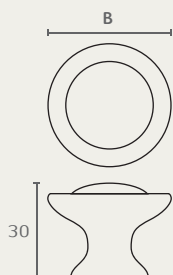

## A780

גודל	מחיר (ש)
96 (A) גימור	17.00
A780 96	16100
פורצל חלק שנהב/ ברונזה עתיקה	

## C149

ידית מלבנית

גודל	מחיר (ש)
32 (A) גימור	22.00
C149 32	14W00
פורצל לבן חלק/ כסף עתיק	
C149 32	16100
פורצל חלק שנהב/ ברונזה עתיקה	

## C146 כפתור אובלי מסוגן

דגם	גודל (B)	גמור	שם גימור	מחיר (ש)
C146	65	14W00	פורצלן לבן חלק / כסף עתיק	14.00
C146	65	16100	פורצלן חלק שנהב / ברונזה עתיקה	13.00

C146 65 16100

C146 65 14W00

גימור חדש

## C132 כפתור

דגם	גודל (B)	גמור	שם גימור	מחיר (ש)
C132	38	14W00	פורצלן לבן חלק / כסף עתיק	13.00
C132	38	16100	פורצלן חלק שנהב / ברונזה עתיקה	12.00

C132 38 16100

C132 38 16100

חדש במלאי