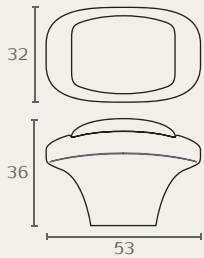

C150 כפתור מלבני

דגם	גמור	שם גימור	מחיר (ש)
C150	14W00	פורצלן לבן חלק / כסף עתיק	22.00
C150	16100	פורצלן חלק שנהב / ברונזה עתיקה	20.00

C150 16100