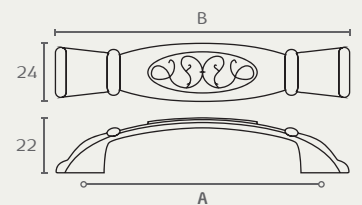

1936 32 46

1936 כפתור עגול קוטר 32 מ"מ
 חומר: מזק
 גימור: 46 חום/שוקולד

1570 96 03

1570 ידית מזוודה 96 מ"מ
 חומר: מזק
 גימור: 03 ניקל מברש
 06 אוקסיד

5100 96 16

5100 ידית מסוגנת 96 מ"מ
 חומר: מזק
 גימור: 16 ברונזה עתיקה

5540 45 16

5540 כפתור עגול מסוגן קוטר 45 מ"מ
 חומר: מזק
 גימור: 16 ברונזה עתיקה