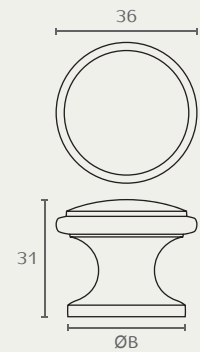

1936 32 46

1936 כפתור עגול קוטר 32 מ"מ
 חומר: מזק
 גימור: 46 חום/שוקולד

1570 96 03

1570 ידית מזוודה 96 מ"מ
 חומר: מזק
 גימור: 03 ניקל מברש
 06 אוקסיד

5100 96 16

5100 ידית מסוגנת 96 מ"מ
 חומר: מזק
 גימור: 16 ברונזה עתיקה

5540 45 16

5540 כפתור עגול מסוגן קוטר 45 מ"מ
 חומר: מזק
 גימור: 16 ברונזה עתיקה