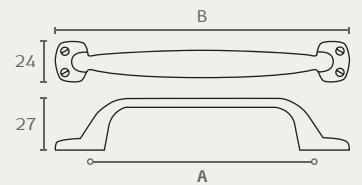

1936 32 46

1936 כפתור עגול קוטר 32 מ"מ
 חומר: מזק
 גימור: 46 חום/שוקולד

1570 96 03

1570 ידית מזוודה 96 מ"מ
 חומר: מזק
 גימור: 03 ניקל מברש
 06 אוקסיד

5100 96 16

5100 ידית מסוגנת 96 מ"מ
 חומר: מזק
 גימור: 16 ברונזה עתיקה

5540 45 16

5540 כפתור עגול מסוגן קוטר 45 מ"מ
 חומר: מזק
 גימור: 16 ברונזה עתיקה