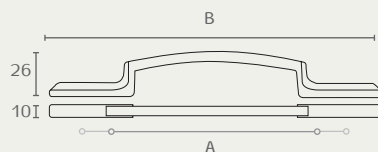

**C1130** ידית  
Citterio, Italia חומר: מזק

B	דגם	גודל (A)	גימור	שם גימור
200	C1130	160	23	שחור מט
340	C1130	128/320	23	שחור מט

\*מכנה הידית בגודל 320 מתאים לשתי מידות 128/320 יש לבצע הזמנה לפי גודל 320

C1130 160 23

C1130 320 23