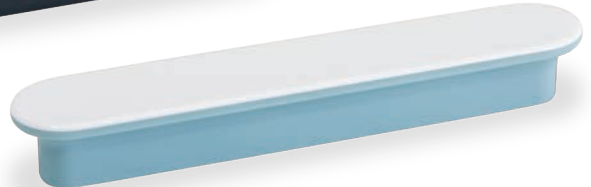

0337 16 3531

0337 96 3531