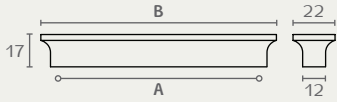

0337

A	B
16	42
96	122

ידית אובלית

Viefe, Spain

חומר: אקריל

גומור: 3442 אפור/ירוק

3531 כחול/לבן

3631 ורוד/לבן