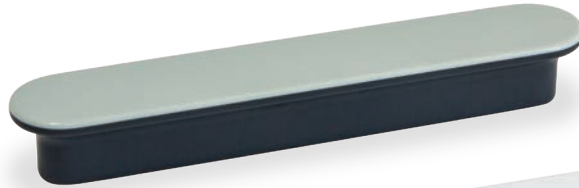

0337

A	B
16	42
96	122

ידית אובלית

Viefe, Spain

חומר: אקריל

גומור: 3442 אפור/ירוק

3531 כחול/לבן

3631 ורוד/לבן