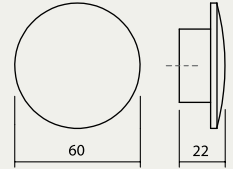

חדש!

0166

Viefe, Spain

ידית כפתור מעץ

בקוטר 60

חומר: עץ

| דגם | גודל (A) | גימור | שם גימור |
|------|----------|-------|-----------|
| 0166 | 66 | 31B | לבן מוברש |
| 0166 | 66 | 33B | חום מוברש |

0166 66 31B