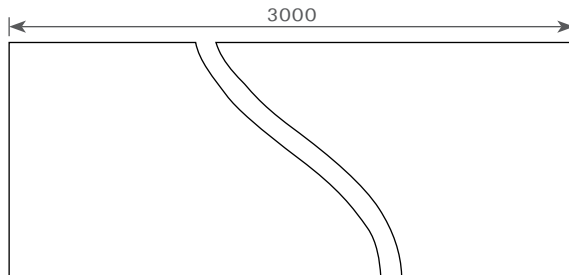

צינור אובלי לתליית קולבים

17

D10

להזמנה

תיאור	דגם
צינור תליה אובלי 15x30, אורך 3000 מ"מ	17 3000

גימור: 02 כרום ניקל

להזמנה

תיאור	דגם
תפס לצינור תליה אובלי	D10