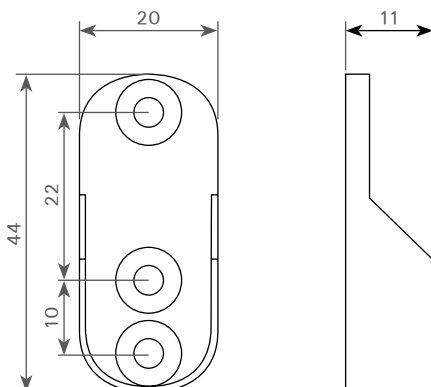

צינור אובלי לתליית קולבים

17

D10

להזמנה

תיאור	דגם
צינור תליה אובלי 15x30, אורך 3000 מ"מ	17 3000

גימור: 02 כרום ניקל

להזמנה

תיאור	דגם
תפס לצינור תליה אובלי	D10