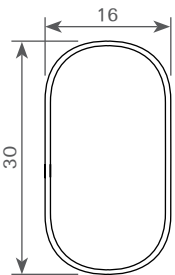

צינור אובלי לתליית קולבים

17

D10

להזמנה

תיאור	דגם
צינור תליה אובלי 15x30, אורך 3000 מ"מ	17 3000

גימור: 02 כרום ניקל

להזמנה

תיאור	דגם
תפס לצינור תליה אובלי	D10