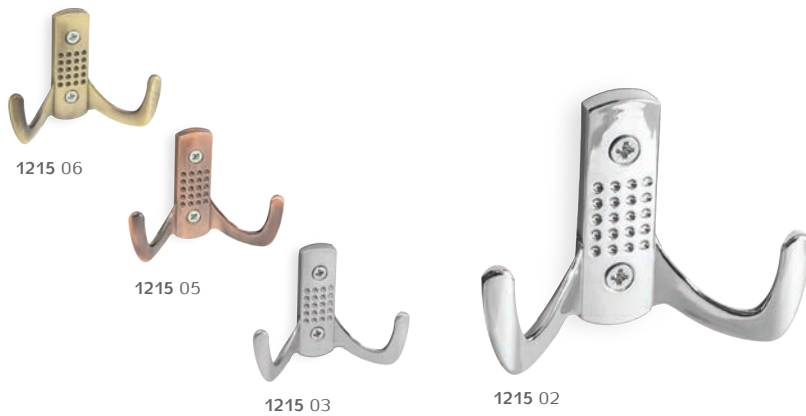

..1204

קולב

חומר: מזק

גימור: 02 כרום ניקל

03 ניקל מוברש

05 נחושת

06 אוקסיד

1215

|| כפול

חומר: מזק

גימור: 02 כרום ניקל

03 ניקל מוברש

05 נחושת

06 אוקסיד

1208

|| כפול

חומר: מזק

גימור: 02 כרום ניקל