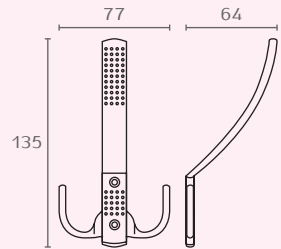

..1204

קולב

חומר: מזק

גימור: 02 כרום ניקל

03 ניקל מוברש

05 נחושת

06 אוקסיד

1215

|| כפול

חומר: מזק

גימור: 02 כרום ניקל

03 ניקל מוברש

05 נחושת

06 אוקסיד

1208

|| כפול

חומר: מזק

גימור: 02 כרום ניקל