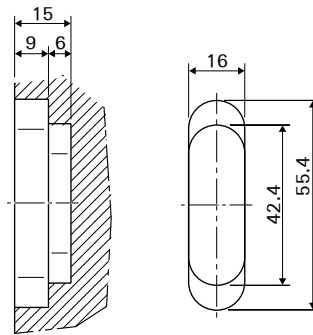

קיט למניעת עיוות (וינץ') לדלת פנים

- מיועד לדלתות פנים העלולות להתעוות בשל לחות או לדלת גבוהה במיוחד.
- מותקן במשקוף הדלת בצד הצירים.

התקנה בדלת עם "פלץ"

התקנה בדלת ללא "פלץ"

הכנת הפינורים

פינוי בדלת עבור הלשונית

פינוי במשקוף עבור הנגדית

תנועת הדלת

כיוון צד

על ידי היפוך הנגדית ב-180°, מתאפשר כיוון צדי של 1 מ"מ, בשל הפרש עובי דופן הנגדית.

ROSTRO

להזמנה

תיאור	דגם
קיט לשונית + נגדית למניעת עיוות (וינץ') בדלתות פנים	ROSTRO

גימור: 31 לבן 32 שחור 34 אפור

מידות הנגדית

מידות הלשונית

למידע נוסף