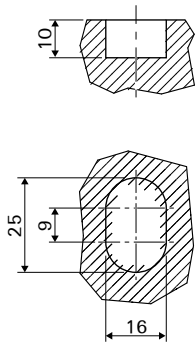

קיט למניעת עיוות (וינץ') לדלת פנים

- מיועד לדלתות פנים העלולות להתעוות בשל לחות או לדלת גבוהה במיוחד.
- מותקן במשקוף הדלת בצד הצירים.

התקנה בדלת עם "פלץ"

התקנה בדלת ללא "פלץ"

הכנת הפינורים

פינוי בדלת עבור הלשונית

פינוי במשקוף עבור הנגדית

תנועת הדלת

כיוון צד

על ידי היפוך הנגדית ב-180°, מתאפשר כיוון צדי של 1 מ"מ, בשל הפרש עובי דופן הנגדית.

ROSTRO

להזמנה

תיאור	דגם
קיט לשונית + נגדית למניעת עיוות (וינץ') בדלתות פנים	ROSTRO

גימור: 31 לבן 32 שחור 34 אפור

מידות הנגדית

מידות הלשונית

למידע נוסף