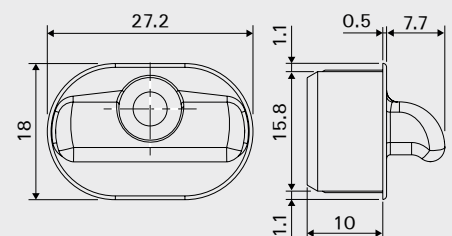

פינוי במשקוף עבור הנגדית

תנועת הדלת

כיוון צד

על ידי היפוך הנגדית ב-180°, מתאפשר כיוון צדי של 1 מ"מ, בשל הפרש עובי דופן הנגדית.

ROSTRO

להזמנה

תיאור	דגם
קיט לשונית + נגדית למניעת עיוות (וינץ') בדלתות פנים	ROSTRO

גימור: 31 לבן 32 שחור 34 אפור

מידות הנגדית

מידות הלשונית

למידע נוסף