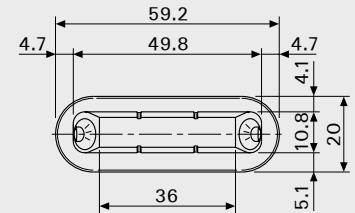

פינוי במשקוף עבור הנגדית

תנועת הדלת

כיוון צד

על ידי היפוך הנגדית ב-180°, מתאפשר כיוון צדי של 1 מ"מ, בשל הפרש עובי דופן הנגדית.

ROSTRO

להזמנה

תיאור	דגם
קיט לשונית + נגדית למניעת עיוות (וינץ') בדלתות פנים	ROSTRO

גימור: 31 לבן 32 שחור 34 אפור

מידות הנגדית

מידות הלשונית

למידע נוסף