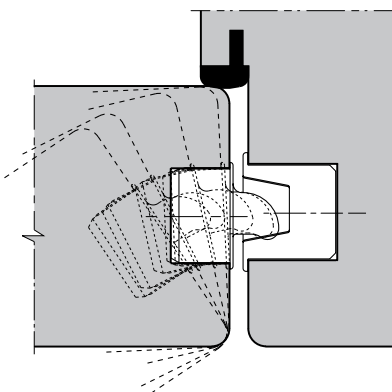

קיט למניעת עיוות (וינץ') לדלת פנים

- מיועד לדלתות פנים העלולות להתעוות בשל לחות או לדלת גבוהה במיוחד.
- מותקן במשקוף הדלת בצד הצירים.

התקנה בדלת עם "פלץ"

התקנה בדלת ללא "פלץ"

הכנת הפינורים

פינוי בדלת עבור הלשונית

פינוי במשקוף עבור הנגדית

תנועת הדלת

כיוון צד

על ידי היפוך הנגדית ב-180°, מתאפשר כיוון צדי של 1 מ"מ, בשל הפרש עובי דופן הנגדית.

ROSTRO

להזמנה

תיאור	דגם
קיט לשונית + נגדית למניעת עיוות (וינץ') בדלתות פנים	ROSTRO

גימור: 31 לבן 32 שחור 34 אפור

מידות הנגדית

מידות הלשונית

למידע נוסף