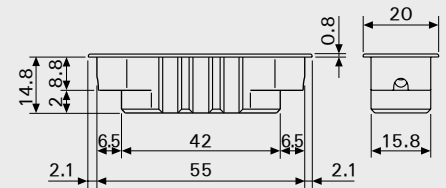

פינוי במשקוף עבור הנגדית

תנועת הדלת

כיוון צד

על ידי היפוך הנגדית ב-180°, מתאפשר כיוון צדי של 1 מ"מ, בשל הפרש עובי דופן הנגדית.

ROSTRO

להזמנה

תיאור	דגם
קיט לשונית + נגדית למניעת עיוות (וינץ') בדלתות פנים	ROSTRO

גימור: 31 לבן 32 שחור 34 אפור

מידות הנגדית

מידות הלשונית

למידע נוסף