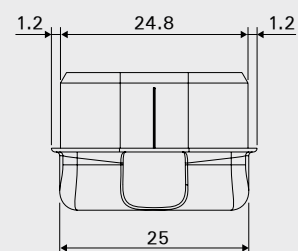

פינוי במשקוף עבור הנגדית

תנועת הדלת

כיוון צד

על ידי היפוך הנגדית ב-180°, מתאפשר כיוון צדי של 1 מ"מ, בשל הפרש עובי דופן הנגדית.

ROSTRO

להזמנה

תיאור	דגם
קיט לשונית + נגדית למניעת עיוות (וינץ') בדלתות פנים	ROSTRO

גימור: 31 לבן 32 שחור 34 אפור

מידות הנגדית

מידות הלשונית

למידע נוסף