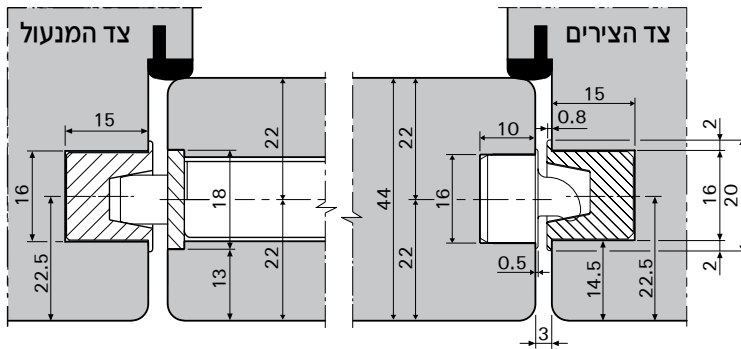

קיט למניעת עיוות (וינץ') לדלת פנים

- מיועד לדלתות פנים העלולות להתעוות בשל לחות או לדלת גבוהה במיוחד.
- מותקן במשקוף הדלת בצד הצירים.

התקנה בדלת עם "פלץ"

התקנה בדלת ללא "פלץ"

הכנת הפינורים

פינוי בדלת עבור הלשונית

פינוי במשקוף עבור הנגדית

תנועת הדלת

כיוון צד

על ידי היפוך הנגדית ב-180°, מתאפשר כיוון צדי של 1 מ"מ, בשל הפרש עובי דופן הנגדית.

ROSTRO

להזמנה

תיאור	דגם
קיט לשונית + נגדית למניעת עיוות (וינץ') בדלתות פנים	ROSTRO

גימור: 31 לבן 32 שחור 34 אפור

מידות הנגדית

מידות הלשונית

למידע נוסף