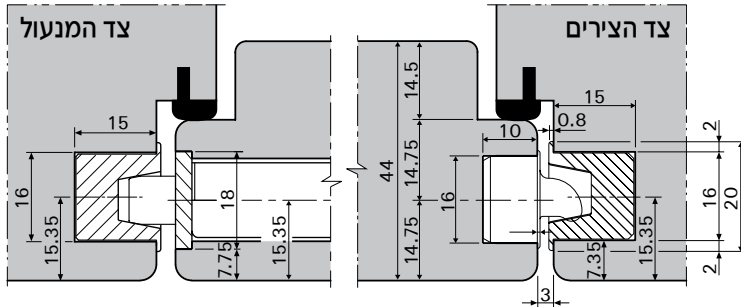

קיט למניעת עיוות (וינץ') לדלת פנים

- מיועד לדלתות פנים העלולות להתעוות בשל לחות או לדלת גבוהה במיוחד.
- מותקן במשקוף הדלת בצד הצירים.

התקנה בדלת עם "פלץ"

התקנה בדלת ללא "פלץ"

הכנת הפינורים

פינוי בדלת עבור הלשונית

פינוי במשקוף עבור הנגדית

תנועת הדלת

כיוון צד

על ידי היפוך הנגדית ב-180°, מתאפשר כיוון צדי של 1 מ"מ, בשל הפרש עובי דופן הנגדית.

ROSTRO

להזמנה

תיאור	דגם
קיט לשונית + נגדית למניעת עיוות (וינץ') בדלתות פנים	ROSTRO

גימור: 31 לבן 32 שחור 34 אפור

מידות הנגדית

מידות הלשונית

למידע נוסף