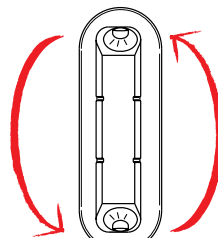

קיט למניעת עיוות (וינץ') לדלת פנים

- מיועד לדלתות פנים העלולות להתעוות בשל לחות או לדלת גבוהה במיוחד.
- מותקן במשקוף הדלת בצד הצירים.

התקנה בדלת עם "פלץ"

התקנה בדלת ללא "פלץ"

הכנת הפינורים

פינוי בדלת עבור הלשונית

פינוי במשקוף עבור הנגדית

תנועת הדלת

כיוון צד

על ידי היפוך הנגדית ב-180°, מתאפשר כיוון צדי של 1 מ"מ, בשל הפרש עובי דופן הנגדית.

ROSTRO

להזמנה

תיאור	דגם
קיט לשונית + נגדית למניעת עיוות (וינץ') בדלתות פנים	ROSTRO

גימור: 31 לבן 32 שחור 34 אפור

מידות הנגדית

מידות הלשונית

למידע נוסף