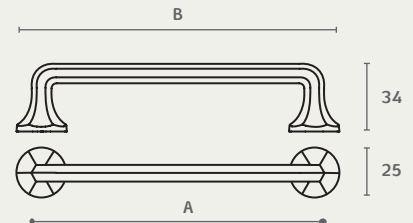

WM826 128 90

חדש!

גודל (B)

153

185

345

**WM826**

Giusti, Italy

גודל (A)

128

160

320

גודל (A)

90

90

90

ידית חת  
חומר: מזק

שם גימור

שמפניה

שמפניה

שמפניה

חדש!

WP826 30 90

**WP826**

Giusti, Italy

גודל (A)

30

גודל (A)

90

ידית כפתור  
חומר: מזק

שם גימור

שמפניה