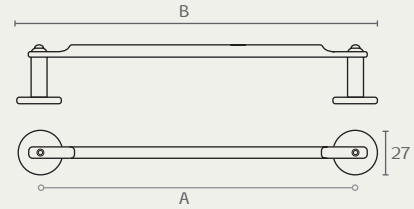

B
185
217
345

C1202
Citterio, Italia

ידית חת
חומר: מזק

דגם	גודל (A)	גימור	שם גימור
C1202	160	16	ברונזה עתיקה
C1202	192	16	ברונזה עתיקה
C1202	320	16	ברונזה עתיקה

C837
Citterio, Italia

ידית כפתור
חומר: מזק

דגם	גודל (B)	גימור	שם גימור
C837	30	16	ברונזה