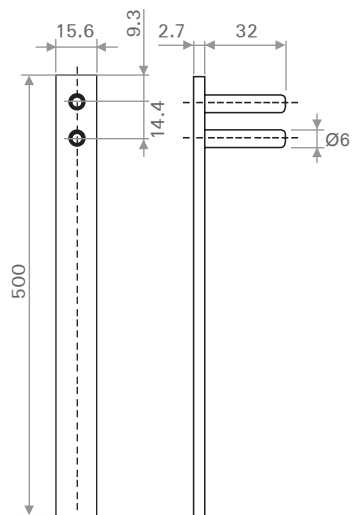

מנעולים לרהיטים

המנעול מתאים גם להתקנה עם מגירות עם שילוב מסילות סמויות.

הערה:

בהזמנה מיוחדת ניתן להזמין את המנעול עם מוט באורך 600 מ"מ.

מנעולי 3 מגירות

להזמנה

תיאור	דגם
מנעול צד 3 מגירות עם מפתח מתקפל וכיסוי במפתח, כולל אביזרים	D108

גימור: 02 כרום ניקל

המנעול מתאים גם להתקנה עם מגירות עם שילוב מסילות סמויות.

הערה:

בהזמנה מיוחדת ניתן להזמין את המנעול עם מוט באורך 600 מ"מ.

להזמנה

תיאור	דגם
מנעול חזיתי 3 מגירות עם מפתח מתקפל וכיסוי פלסטיק במפתח	D288