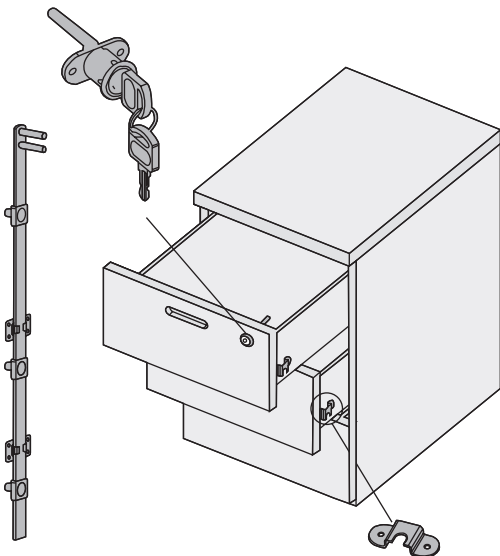

מנעולים לרהיטים

המנעול מתאים גם להתקנה עם מגירות עם שילוב מסילות סמויות.

הערה:

בהזמנה מיוחדת ניתן להזמין את המנעול עם מוט באורך 600 מ"מ.

מנעולי 3 מגירות

להזמנה

תיאור	דגם
מנעול צד 3 מגירות עם מפתח מתקפל וכיסוי במפתח, כולל אביזרים	D108

גימור: 02 כרום ניקל

המנעול מתאים גם להתקנה עם מגירות עם שילוב מסילות סמויות.

הערה:

בהזמנה מיוחדת ניתן להזמין את המנעול עם מוט באורך 600 מ"מ.

להזמנה

תיאור	דגם
מנעול חזיתי 3 מגירות עם מפתח מתקפל וכיסוי פלסטיק במפתח	D288