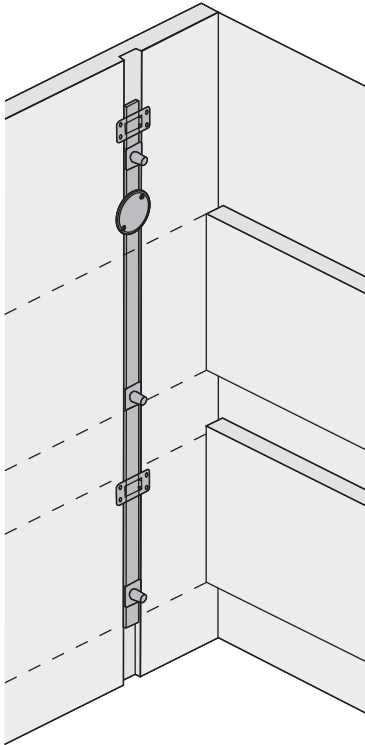

מנעולים לרהיטים

המנעול מתאים גם להתקנה עם מגירות עם שילוב מסילות סמויות.

הערה:

בהזמנה מיוחדת ניתן להזמין את המנעול עם מוט באורך 600 מ"מ.

מנעולי 3 מגירות

להזמנה

תיאור	דגם
מנעול צד 3 מגירות עם מפתח מתקפל וכיסוי במפתח, כולל אביזרים	D108

גימור: 02 כרום ניקל

המנעול מתאים גם להתקנה עם מגירות עם שילוב מסילות סמויות.

הערה:

בהזמנה מיוחדת ניתן להזמין את המנעול עם מוט באורך 600 מ"מ.

להזמנה

תיאור	דגם
מנעול חזיתי 3 מגירות עם מפתח מתקפל וכיסוי פלסטיק במפתח	D288