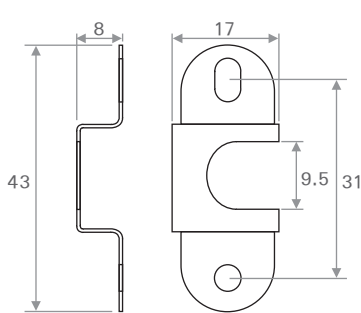

מנעולים לרהיטים

המנעול מתאים גם להתקנה עם מגירות עם שילוב מסילות סמויות.

הערה:

בהזמנה מיוחדת ניתן להזמין את המנעול עם מוט באורך 600 מ"מ.

מנעולי 3 מגירות

להזמנה

תיאור	דגם
מנעול צד 3 מגירות עם מפתח מתקפל וכיסוי במפתח, כולל אביזרים	D108

גימור: 02 כרום ניקל

המנעול מתאים גם להתקנה עם מגירות עם שילוב מסילות סמויות.

הערה:

בהזמנה מיוחדת ניתן להזמין את המנעול עם מוט באורך 600 מ"מ.

להזמנה

תיאור	דגם
מנעול חזיתי 3 מגירות עם מפתח מתקפל וכיסוי פלסטיק במפתח	D288