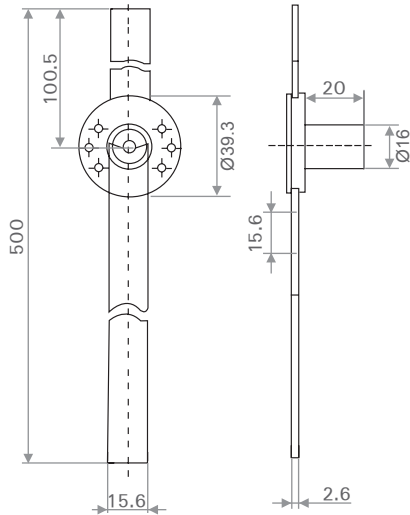

מנעולים לרהיטים

המנעול מתאים גם להתקנה עם מגירות עם שילוב מסילות סמויות.

הערה:

בהזמנה מיוחדת ניתן להזמין את המנעול עם מוט באורך 600 מ"מ.

מנעולי 3 מגירות

להזמנה

תיאור	דגם
מנעול צד 3 מגירות עם מפתח מתקפל וכיסוי במפתח, כולל אביזרים	D108

גימור: 02 כרום ניקל

המנעול מתאים גם להתקנה עם מגירות עם שילוב מסילות סמויות.

הערה:

בהזמנה מיוחדת ניתן להזמין את המנעול עם מוט באורך 600 מ"מ.

להזמנה

תיאור	דגם
מנעול חזיתי 3 מגירות עם מפתח מתקפל וכיסוי פלסטיק במפתח	D288