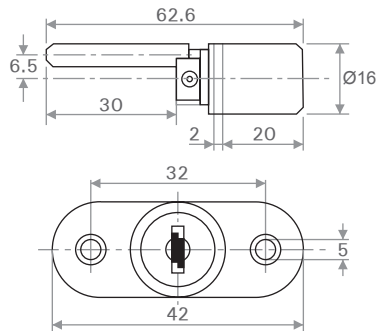

מנעולים לרהיטים

המנעול מתאים גם להתקנה עם מגירות עם שילוב מסילות סמויות.

הערה:

בהזמנה מיוחדת ניתן להזמין את המנעול עם מוט באורך 600 מ"מ.

מנעולי 3 מגירות

להזמנה

תיאור	דגם
מנעול צד 3 מגירות עם מפתח מתקפל וכיסוי במפתח, כולל אביזרים	D108

גימור: 02 כרום ניקל

המנעול מתאים גם להתקנה עם מגירות עם שילוב מסילות סמויות.

הערה:

בהזמנה מיוחדת ניתן להזמין את המנעול עם מוט באורך 600 מ"מ.

להזמנה

תיאור	דגם
מנעול חזיתי 3 מגירות עם מפתח מתקפל וכיסוי פלסטיק במפתח	D288