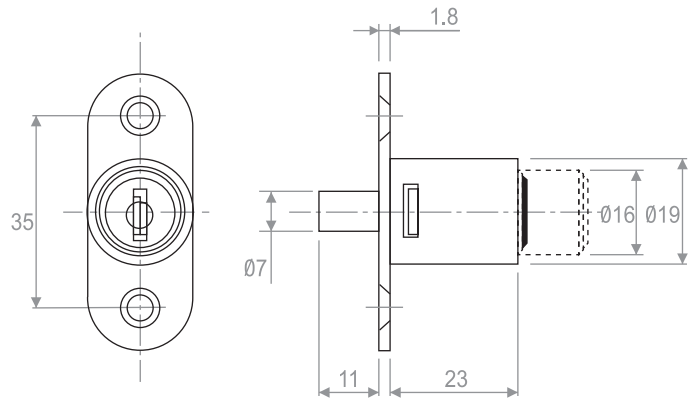

מנעולים לדלתות

מנעולים לרהיטים

מנעול לחיצה לדלת הזזה עם מפתח מתקפל וכיסוי פלסטיק במפתח

להזמנה

תיאור	דגם
מנעול 19 מ"מ ומפתח	D105
מנעול 19 מ"מ ומפתח אחיד	D105KA

גימור: 02 כרום ניקל

מנעול לדלת זכוכית עם צירים, עם מפתח מתקפל וכיסוי פלסטיק במפתח

להזמנה

תיאור	דגם
מנעול 16 מ"מ ומפתח	D112

גימור: 02 כרום ניקל

הקידוח בזכוכית

2055

נגדית למנעול

להזמנה

תיאור	דגם
נגדית למנעול לרהיטים	2055

גימור: 19 מגולוון

יח' מידה: 1000