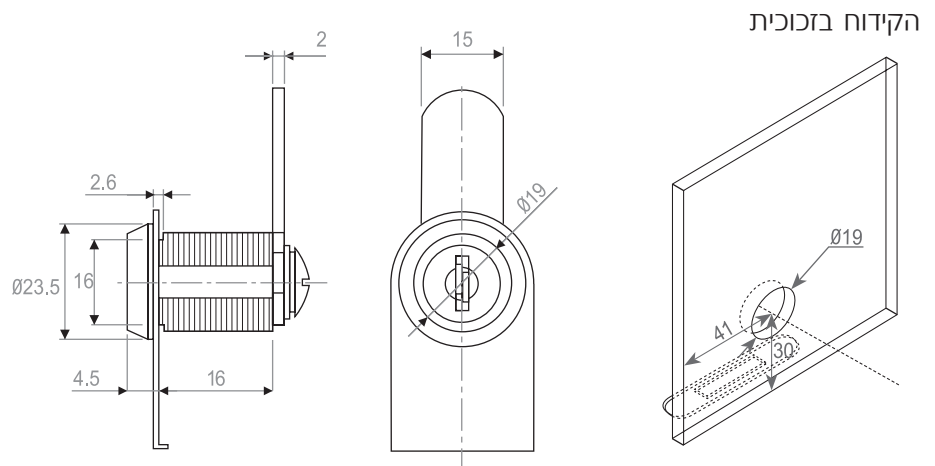

מנעולים לדלתות

מנעולים לרהיטים

מנעול לחיצה לדלת הזזה עם מפתח מתקפל וכיסוי פלסטיק במפתח

להזמנה

תיאור	דגם
מנעול 19 מ"מ ומפתח	D105
מנעול 19 מ"מ ומפתח אחיד	D105KA

גימור: 02 כרום ניקל

מנעול לדלת זכוכית עם צירים, עם מפתח מתקפל וכיסוי פלסטיק במפתח

להזמנה

תיאור	דגם
מנעול 16 מ"מ ומפתח	D112

גימור: 02 כרום ניקל

הקידוח בזכוכית

2055

נגדית למנעול

להזמנה

תיאור	דגם
נגדית למנעול לרהיטים	2055

גימור: 19 מגולוון

יח' מידה: 1000