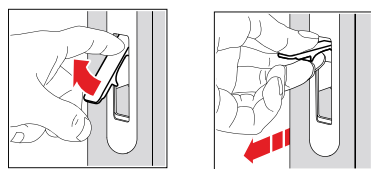

4681.5021

SCIVOLA TRE CLASS - קיט תפוס פנוי כולל מושך אינטגרלי מובנה

להזמנה

תיאור	דגם
קיט תפוס/פנוי כולל מנעול לדלת הזזה בעובי 40-48 מ"מ	4681.5021

גימור:

21 כרום מט

טבעת בקוטר 48 מ"מ עבור דלת עובי 36-40 מ"מ