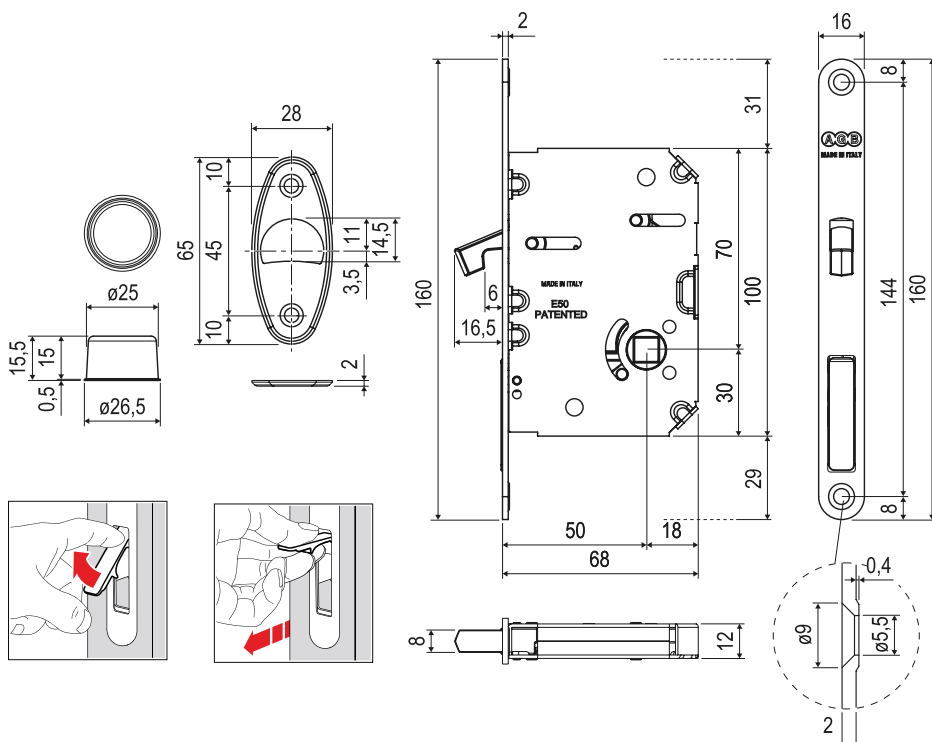

4681.5021

SCIVOLA TRE CLASS - קיט תפוס פנוי כולל מושך אינטגרלי מובנה

להזמנה

תיאור	דגם
קיט תפוס/פנוי כולל מנעול לדלת הזזה בעובי 40-48 מ"מ	4681.5021

גימור:

21 כרום מט

טבעת בקוטר 48 מ"מ עבור דלת עובי 36-40 מ"מ

הרכבת ידיות