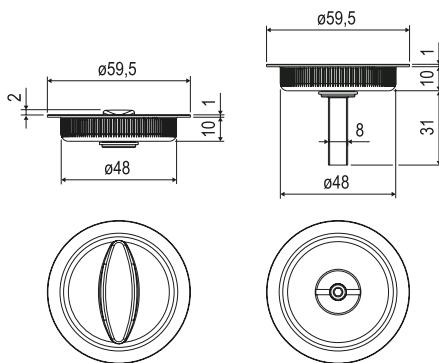

4681.5021

SCIVOLA TRE CLASS - קיט תפוס פנוי כולל מושך אינטגרלי מובנה

להזמנה

תיאור	דגם
קיט תפוס/פנוי כולל מנעול לדלת הזזה בעובי 40-48 מ"מ	4681.5021

גימור:

21 כרום מט

טבעת בקוטר 48 מ"מ עבור דלת עובי 36-40 מ"מ

הרכבת ידיות