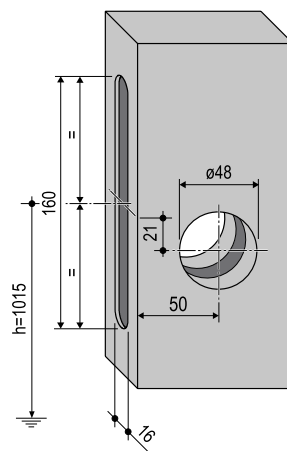

4681.5021

SCIVOLA TRE CLASS - קיט תפוס פנוי כולל מושך אינטגרלי מובנה

להזמנה

תיאור	דגם
קיט תפוס/פנוי כולל מנעול לדלת הזזה בעובי 40-48 מ"מ	4681.5021

גימור:

21 כרום מט

טבעת בקוטר 48 מ"מ עבור דלת עובי 36-40 מ"מ