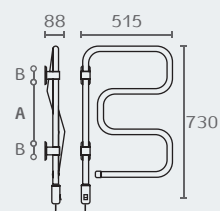

404 מחמם מגבות מפותל על ציר

A	B	חומר: פלדה
285	48	גימור: 02 כרום ניקל

404 500 02

604A מחמם מגבות 4 שלבים

A	B	חומר: פליז
638	475	גימור: 02 כרום ניקל

604A 500 02