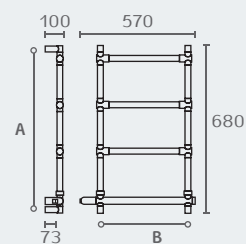

404 מחמם מגבות מפותל על ציר

A	B	חומר: פלדה
285	48	גימור: 02 כרום ניקל

404 500 02

604A מחמם מגבות 4 שלבים

A	B	חומר: פליז
638	475	גימור: 02 כרום ניקל

604A 500 02