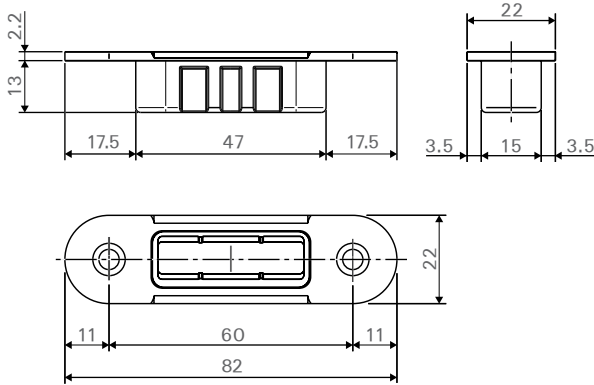

נגדית מגנטית למשקוף עץ למנעולים מסדרת POLARIS 2XT

1402

התקנה עם דלת ללא "פלץ"

התקנה לדלת עם "פלץ"

למידע נוסף

להזמנה

תיאור	דגם
נגדית למשקוף עץ	1402

גימור: 02 כרום ניקל 21 כרום מט 31 לבן

נגדית מגנטית עם כיסוי למשקוף עץ למנעולים מסדרת POLARIS 2XT

1402P

התקנה לדלת עם "פלץ"

התקנה עם דלת ללא "פלץ"

למידע נוסף

להזמנה

תיאור	דגם
נגדית מגנטית למשקוף עץ עם כיסוי חזית ממתכת	1402P

גימור: 02 כרום ניקל