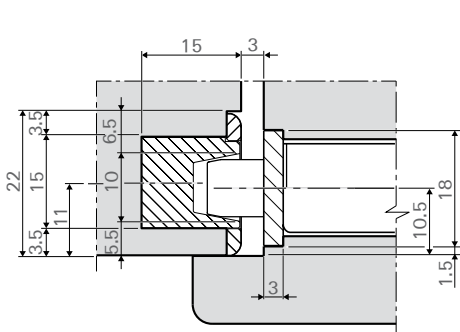

נגדית מגנטית למשקוף עץ למנעולים מסדרת POLARIS 2XT

1402

התקנה עם דלת ללא "פלץ"

התקנה לדלת עם "פלץ"

למידע נוסף

להזמנה

תיאור	דגם
נגדית למשקוף עץ	1402

גימור: 02 כרום ניקל 21 כרום מט 31 לבן

נגדית מגנטית עם כיסוי למשקוף עץ למנעולים מסדרת POLARIS 2XT

1402P

התקנה לדלת עם "פלץ"

התקנה עם דלת ללא "פלץ"

למידע נוסף

להזמנה

תיאור	דגם
נגדית מגנטית למשקוף עץ עם כיסוי חזית ממתכת	1402P

גימור: 02 כרום ניקל