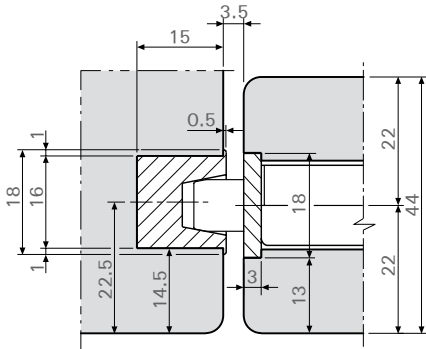

נגדית מגנטית למשקוף עץ למנעולים מסדרת POLARIS 2XT

1402

התקנה עם דלת ללא "פלץ"

התקנה לדלת עם "פלץ"

למידע נוסף

להזמנה

תיאור	דגם
נגדית למשקוף עץ	1402

גימור: 02 כרום ניקל 21 כרום מט 31 לבן

נגדית מגנטית עם כיסוי למשקוף עץ למנעולים מסדרת POLARIS 2XT

1402P

התקנה לדלת עם "פלץ"

התקנה עם דלת ללא "פלץ"

למידע נוסף

להזמנה

תיאור	דגם
נגדית מגנטית למשקוף עץ עם כיסוי חזית ממתכת	1402P

גימור: 02 כרום ניקל