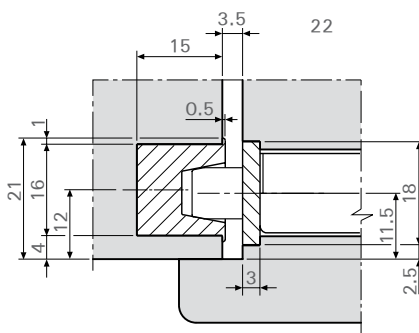

נגדית מגנטית למשקוף עץ למנעולים מסדרת POLARIS 2XT

1402

התקנה עם דלת ללא "פלץ"

התקנה לדלת עם "פלץ"

למידע נוסף

להזמנה

תיאור	דגם
נגדית למשקוף עץ	1402

גימור: 02 כרום ניקל 21 כרום מט 31 לבן

נגדית מגנטית עם כיסוי למשקוף עץ למנעולים מסדרת POLARIS 2XT

1402P

התקנה לדלת עם "פלץ"

התקנה עם דלת ללא "פלץ"

למידע נוסף

להזמנה

תיאור	דגם
נגדית מגנטית למשקוף עץ עם כיסוי חזית ממתכת	1402P

גימור: 02 כרום ניקל