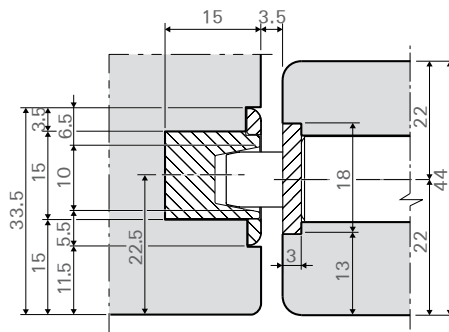

נגדית מגנטית למשקוף עץ למנעולים מסדרת POLARIS 2XT

1402

התקנה עם דלת ללא "פלץ"

התקנה לדלת עם "פלץ"

למידע נוסף

להזמנה

תיאור	דגם
נגדית למשקוף עץ	1402

גימור: 02 כרום ניקל 21 כרום מט 31 לבן

נגדית מגנטית עם כיסוי למשקוף עץ למנעולים מסדרת POLARIS 2XT

1402P

התקנה לדלת עם "פלץ"

התקנה עם דלת ללא "פלץ"

למידע נוסף

להזמנה

תיאור	דגם
נגדית מגנטית למשקוף עץ עם כיסוי חזית ממתכת	1402P

גימור: 02 כרום ניקל