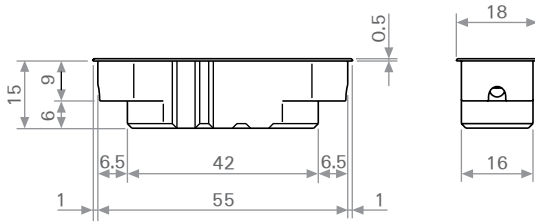

נגדית מגנטית למשקוף עץ למנעולים מסדרת POLARIS 2XT

1402

התקנה עם דלת ללא "פלץ"

התקנה לדלת עם "פלץ"

למידע נוסף

להזמנה

תיאור	דגם
נגדית למשקוף עץ	1402

גימור: 02 כרום ניקל 21 כרום מט 31 לבן

נגדית מגנטית עם כיסוי למשקוף עץ למנעולים מסדרת POLARIS 2XT

1402P

התקנה לדלת עם "פלץ"

התקנה עם דלת ללא "פלץ"

למידע נוסף

להזמנה

תיאור	דגם
נגדית מגנטית למשקוף עץ עם כיסוי חזית ממתכת	1402P

גימור: 02 כרום ניקל