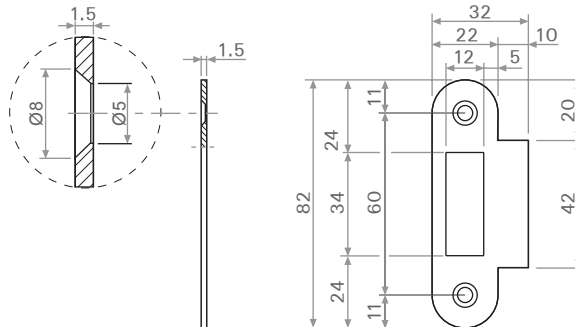

יש להזמין בנפרד

תיאור	דגם
נגדית למנעולים 1101/2/3	1009

גימור: 02 כרום ניקל

הנגדית איננה כלולה עם המנעול - ניתן להזמין אותה בנפרד, בנוסף, ניתן להזמין גם כיסוי ניילון לדלת עץ (דגם 1060) להתקנה מתחת לנגדית. הנגדית מתאימה להתקנה בדלת עץ בלבד.