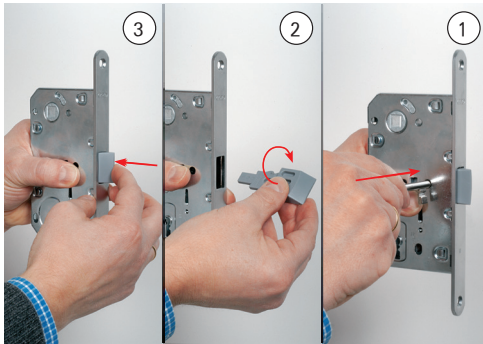

## מנעולים עם נעילה בלשונית המנעול

סדרת EVOLUTION - מנעולים עם נעילה מובנית בלשונית המנעול, ללא צורך בבריח, תוצרת AGB, איטליה.

## MEDIANA EVOLUTION

- לשונית פריקה - פטנט מיוחד מאפשר להפוך את הלשונית בקלות וכך להתאים את המנעול לדלת ימין או שמאל במהירות ובפשטות.
- פעולת מנגנון חלקה ושקטה במיוחד ולכן אידיאלי לשימוש בדלתות פנים.
- תואם במידות ההתקנה למנעול המגנטי (דגמים 4101, 4102, 4103) וניתן להחליפם זה בזה ללא כל עיבוד נוסף.

להזמנה

תיאור	דגם
מנעול למפתח	1101

גימור: 02 כרום ניקל

- שימו לב: הנגדית אינה כלולה ויש להזמינה בנפרד (דגם 1009).

להזמנה

תיאור	דגם
מנעול תפוס/פנוי	1102

גימור: 02 כרום ניקל

- שימו לב: הנגדית אינה כלולה ויש להזמינה בנפרד (דגם 1009).

MEDIANA EVOLUTION

מנעולים עם נעילה בלשונית המנעול

להזמנה

תיאור	דגם
מנעול לצילינדר	1103

גימור: 02 כרום ניקל

- שימו לב: הנגדית איננה כלולה ויש להזמין בנפרד (דגם 1009).

יש להזמין בנפרד

תיאור	דגם
נגדית למנעולים 1101/2/3	1009