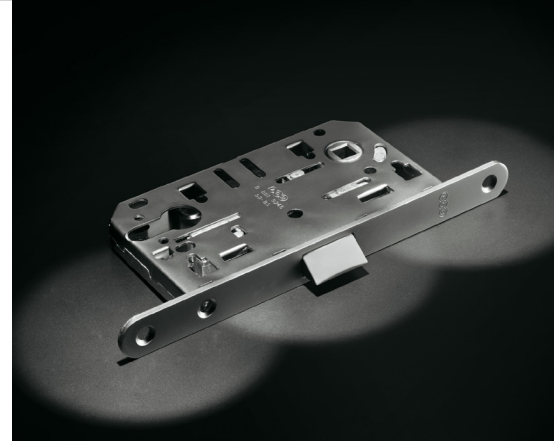

## מנעולים עם נעילה בלשונית המנעול

סדרת EVOLUTION - מנעולים עם נעילה מובנית בלשונית המנעול, ללא צורך בבריח, תוצרת AGB, איטליה.

## MEDIANA EVOLUTION

- לשונית פריקה - פטנט מיוחד מאפשר להפוך את הלשונית בקלות וכך להתאים את המנעול לדלת ימין או שמאל במהירות ובפשטות.
- פעולת מנגנון חלקה ושקטה במיוחד ולכן אידיאלי לשימוש בדלתות פנים.
- תואם במידות ההתקנה למנעול המגנטי (דגמים 4101, 4102, 4103) וניתן להחליפם זה בזה ללא כל עיבוד נוסף.

להזמנה

תיאור	דגם
מנעול למפתח	1101

גימור: 02 כרום ניקל

- שימו לב: הנגדית אינה כלולה ויש להזמינה בנפרד (דגם 1009).

להזמנה

תיאור	דגם
מנעול תפוס/פנוי	1102

גימור: 02 כרום ניקל

- שימו לב: הנגדית אינה כלולה ויש להזמינה בנפרד (דגם 1009).

MEDIANA EVOLUTION

מנעולים עם נעילה בלשונית המנעול

להזמנה

תיאור	דגם
מנעול לצילינדר	1103

גימור: 02 כרום ניקל

- שימו לב: הנגדית איננה כלולה ויש להזמין בנפרד (דגם 1009).

יש להזמין בנפרד

תיאור	דגם
נגדית למנעולים 1101/2/3	1009