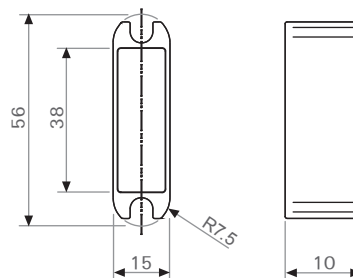

תיאור	דגם
כיסוי ניילון לפינוי בעץ בעומק 10 מ"מ להתקנה מתחת לנגדית 1009	1060

גימור: 32 שחור

הכיסוי לדלת אינו מגיע עם המנעול - ניתן להזמין בנפרד, לשימוש ביחד עם הנגדית (דגם 1009). מתאים להתקנה בדלת עץ בלבד.