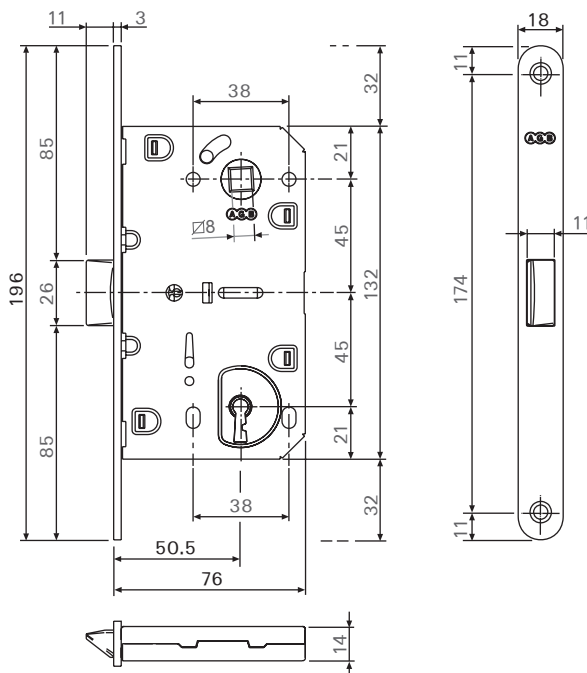

## MEDIANA EVOLUTION

- לשונית פריקה - פטנט מיוחד מאפשר להפוך את הלשונית בקלות וכך להתאים את המנעול לדלת ימין או שמאל במהירות ובפשטות.
- פעולת מנגנון חלקה ושקטה במיוחד ולכן אידיאלי לשימוש בדלתות פנים.
- תואם במידות ההתקנה למנעול המגנטי (דגמים 4101, 4102, 4103) וניתן להחליפם זה בזה ללא כל עיבוד נוסף.

תיאור	דגם
כיסוי ניילון לפינוי בעץ בעומק 10 מ"מ להתקנה מתחת לנגדית 1009	1060

גימור: 32 שחור

הכיסוי לדלת אינו מגיע עם המנעול - ניתן להזמין בנפרד, לשימוש ביחד עם הנגדית (דגם 1009). מתאים להתקנה בדלת עץ בלבד.