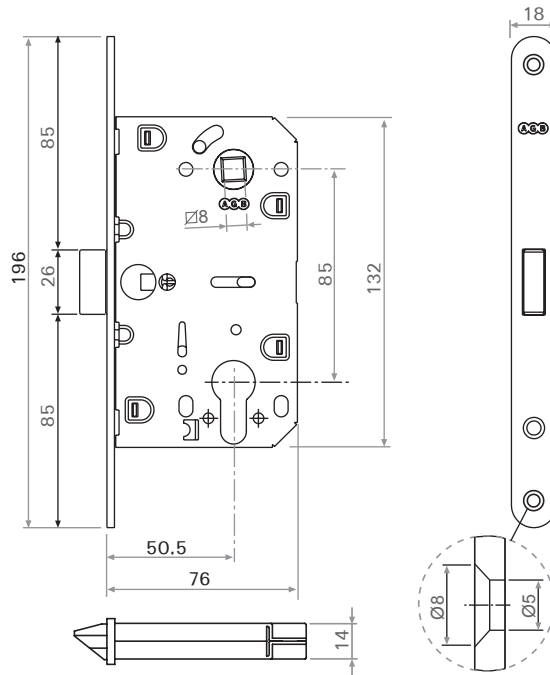

MEDIANA EVOLUTION

מנעולים עם נעילה בלשונית המנעול

להזמנה

תיאור	דגם
מנעול לצילינדר	1103

גימור: 02 כרום ניקל

- שימו לב: הנגדית איננה כלולה ויש להזמין בנפרד (דגם 1009).

יש להזמין בנפרד

תיאור	דגם
נגדית למנעולים 1101/2/3	1009