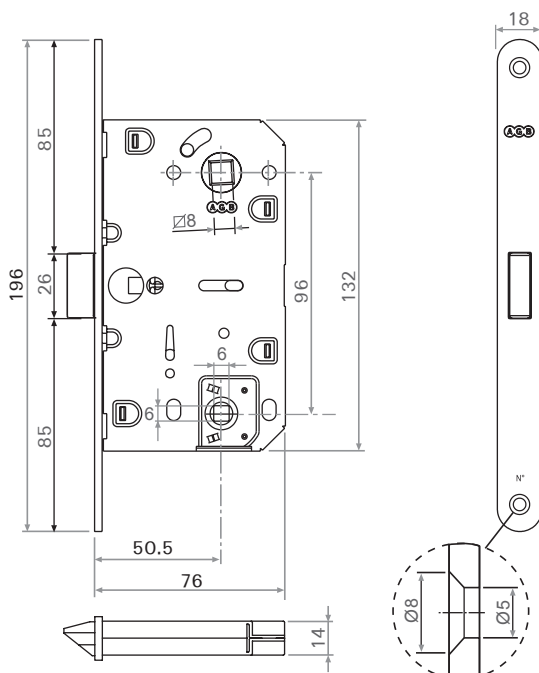

## MEDIANA EVOLUTION

- לשונית פריקה - פטנט מיוחד מאפשר להפוך את הלשונית בקלות וכך להתאים את המנעול לדלת ימין או שמאל במהירות ובפשטות.
- פעולת מנגנון חלקה ושקטה במיוחד ולכן אידיאלי לשימוש בדלתות פנים.
- תואם במידות ההתקנה למנעול המגנטי (דגמים 4101, 4102, 4103) וניתן להחליפם זה בזה ללא כל עיבוד נוסף.

להזמנה

תיאור	דגם
מנעול למפתח	1101

גימור: 02 כרום ניקל

- שימו לב: הנגדית אינה כלולה ויש להזמינה בנפרד (דגם 1009).

להזמנה

תיאור	דגם
מנעול תפוס/פנוי	1102

גימור: 02 כרום ניקל

- שימו לב: הנגדית אינה כלולה ויש להזמינה בנפרד (דגם 1009).