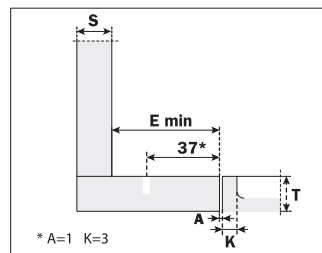

תואם	הרכבה	תיאור	דגם
Blum	שתילה	ציר המשך חיצוני	C7R6NE9AM
Hettich	שתילה	ציר המשך חיצוני	C7W6NE9AM

נתונים לתכנון

E min.	סוג התושבת
61	תושבת השחלה
70	תושבת קליפ
74	תושבת קליפ עם בורג אחורי

מיקום הדלת לפי גובה התושבת

סדרה SILENTIA+ 700

ציר המשך ארוך 110° SILENTIA+ עם בולם אינטגרלי מתכוון

- כיוון 3-3 מימדים
- מתאים לתושבת קליפ/השחלה
- המרחק K: 3-6 מ"מ
- קדח ראש הציר: 35 מ"מ
- פתיחת הדלת 110°-ב
- דלת 16-26 מ"מ

להזמנה

תואם	הרכבה	תיאור	דגם
Blum	שתילה	ציר המשך ארוך	C7R6NE9AC