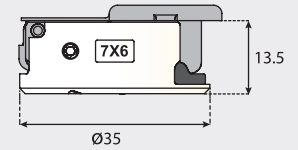

סדרה SILENTIA+ 700

ציר המשך חיצוני 110° SILENTIA+ עם בולם אינטגרלי מתכוון

- כיוון 3-3 מימדים
- מתאים לתושבת קליפ/השחלה
- המרחק K: 3-6 מ"מ
- קדח ראש הציר: 35 מ"מ
- פתיחת הדלת 110°-ב
- דלת 16-26 מ"מ

להזמנה

תואם	הרכבה	תיאור	דגם
Blum	שתילה	ציר המשך חיצוני	C7R6NE9AM
Hettich	שתילה	ציר המשך חיצוני	C7W6NE9AM

נתונים לתכנון

E min.	סוג התושבת
61	תושבת השחלה
70	תושבת קליפ
74	תושבת קליפ עם בורג אחורי

מיקום הדלת לפי גובה התושבת

סדרה SILENTIA+ 700

ציר המשך ארוך 110° SILENTIA+ עם בולם אינטגרלי מתכוון

- כיוון 3-3 מימדים
- מתאים לתושבת קליפ/השחלה
- המרחק K: 3-6 מ"מ
- קדח ראש הציר: 35 מ"מ
- פתיחת הדלת 110°-ב
- דלת 16-26 מ"מ

להזמנה

תואם	הרכבה	תיאור	דגם
Blum	שתילה	ציר המשך ארוך	C7R6NE9AC