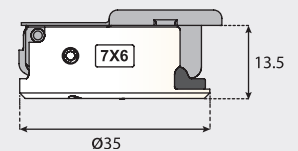

תואם	הרכבה	תיאור	דגם
Blum	שתילה	ציר המשך חיצוני	C7R6NE9AM
Hettich	שתילה	ציר המשך חיצוני	C7W6NE9AM

נתונים לתכנון

E min.	סוג התושבת
61	תושבת השחלה
70	תושבת קליפ
74	תושבת קליפ עם בורג אחורי

מיקום הדלת לפי גובה התושבת

סדרה SILENTIA+ 700

ציר המשך ארוך 110° SILENTIA+ עם בולם אינטגרלי מתכוון

- כיוון 3-3 מימדים
- מתאים לתושבת קליפ/השחלה
- המרחק K: 3-6 מ"מ
- קדח ראש הציר: 35 מ"מ
- פתיחת הדלת 110°-ב
- דלת 16-26 מ"מ

להזמנה

תואם	הרכבה	תיאור	דגם
Blum	שתילה	ציר המשך ארוך	C7R6NE9AC

נתונים לתכנון

E min.	סוג התושבת
61	תושבת רגילה
70	תושבת קליפ
74	תושבת קליפ עם בורג אחורי

מיקום הדלת לפי גובה התושבת