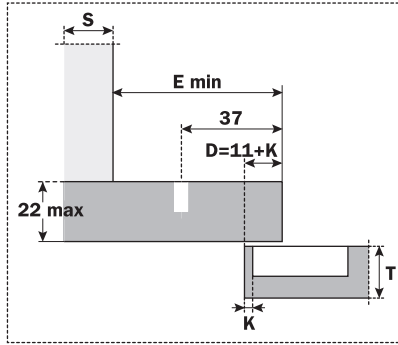

סדרה SILENTIA+ 700

ציר המשך חיצוני 110° SILENTIA+ עם בולם אינטגרלי מתכוון

- כיוון 3-3 מימדים
- מתאים לתושבת קליפ/השחלה
- המרחק K: 3-6 מ"מ
- קדח ראש הציר: 35 מ"מ
- פתיחת הדלת 110°-ב
- דלת 16-26 מ"מ

להזמנה

תואם	הרכבה	תיאור	דגם
Blum	שתילה	ציר המשך חיצוני	C7R6NE9AM
Hettich	שתילה	ציר המשך חיצוני	C7W6NE9AM

נתונים לתכנון

E min.	סוג התושבת
61	תושבת השחלה
70	תושבת קליפ
74	תושבת קליפ עם בורג אחורי

מיקום הדלת לפי גובה התושבת

סדרה SILENTIA+ 700

ציר המשך ארוך 110° SILENTIA+ עם בולם אינטגרלי מתכוון

- כיוון 3-3 מימדים
- מתאים לתושבת קליפ/השחלה
- המרחק K: 3-6 מ"מ
- קדח ראש הציר: 35 מ"מ
- פתיחת הדלת 110°-ב
- דלת 16-26 מ"מ

להזמנה

תואם	הרכבה	תיאור	דגם
Blum	שתילה	ציר המשך ארוך	C7R6NE9AC