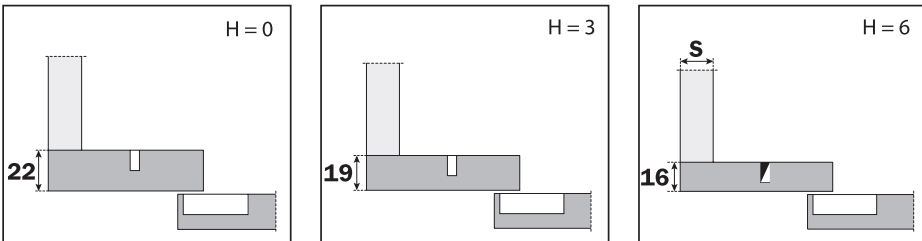

סדרה SILENTIA+ 700

ציר המשך חיצוני 110° SILENTIA+ עם בולם אינטגרלי מתכוון

- כיוון 3-3 מימדים
- מתאים לתושבת קליפ/השחלה
- המרחק K: 3-6 מ"מ
- קדח ראש הציר: 35 מ"מ
- פתיחת הדלת 110°-ב
- דלת 16-26 מ"מ

להזמנה

תואם	הרכבה	תיאור	דגם
Blum	שתילה	ציר המשך חיצוני	C7R6NE9AM
Hettich	שתילה	ציר המשך חיצוני	C7W6NE9AM

נתונים לתכנון

E min.	סוג התושבת
61	תושבת השחלה
70	תושבת קליפ
74	תושבת קליפ עם בורג אחורי

מיקום הדלת לפי גובה התושבת

סדרה SILENTIA+ 700

ציר המשך ארוך 110° SILENTIA+ עם בולם אינטגרלי מתכוון

- כיוון 3-3 מימדים
- מתאים לתושבת קליפ/השחלה
- המרחק K: 3-6 מ"מ
- קדח ראש הציר: 35 מ"מ
- פתיחת הדלת 110°-ב
- דלת 16-26 מ"מ

להזמנה

תואם	הרכבה	תיאור	דגם
Blum	שתילה	ציר המשך ארוך	C7R6NE9AC