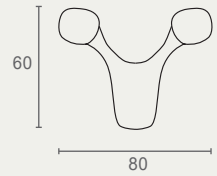

חדש!

CH22B

מזק	שם גימור	חומר	סלול
02	כרום ניקל	גם	02
08	זהב	גם	08
23	שחור מט	גם	23

CH22B 02

CH22B 08

CH22B 23