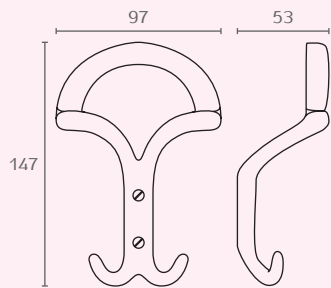

2120

קולב  
חומר: מזק  
גימור: 03 ניקל מוברש

2120 03

2217

קולב  
חומר: מזק  
גימור: 02 כרום ניקל

2217 02

2108A

II כפול גדול  
חומר: מזק  
גימור: 02 כרום ניקל

2108A 02