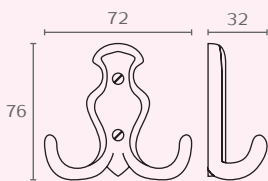

2120

קולב  
חומר: מזק  
גימור: 03 ניקל מוברש

2120 03

2217

קולב  
חומר: מזק  
גימור: 02 כרום ניקל

2217 02

2108A

II כפול גדול  
חומר: מזק  
גימור: 02 כרום ניקל