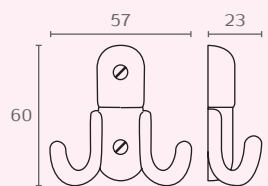

2120

קולב  
חומר: מזק  
גימור: 03 ניקל מוברש

2120 03

2217

קולב  
חומר: מזק  
גימור: 02 כרום ניקל

2217 02

2108A

II כפול גדול  
חומר: מזק  
גימור: 02 כרום ניקל