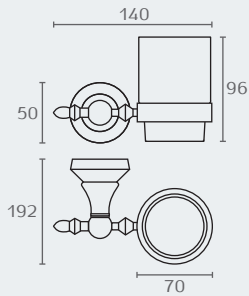

RY22 סוס זכוכית תלויה חומר: פליז+זכוכית חלבית

דגם	גימור	שם גימור
RY22	08	זהב
RY22	23	שחור מט