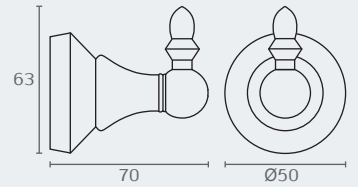

RY10 08

חדש!

RY10 23

קולב זהב

דגם	גימור	שם גימור
RY10	08	זהב
RY10	23	שחור מט

RY14 08

חדש!

RY14 23

טבעת למגבת זהב

דגם	גימור	שם גימור
RY14	08	זהב
RY14	23	שחור מט

RY16 600 08

חדש!

RY16 600 23

מתלה למגבת

דגם	מידה	גימור	שם גימור
RY16	600	08	זהב
RY16	600	23	שחור מט

RY18 600 08