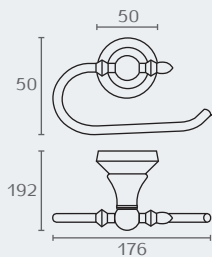

## RY22 סוס זכוכית תלויה חומר: פליז+זכוכית חלבית

דגם	גימור	שם גימור
RY22	08	זהב
RY22	23	שחור מט

חדש!

RY22 23

RY22 08

## RY26 מחזיק נייר טואלט חומר: פליז

דגם	גימור	שם גימור
RY26	08	זהב
RY26	23	שחור מט

חדש!

RY26 08

חדש!

**RY30** מברשת אסלה תלויה

דגם	גימור	שם גימור	חומר: פליז
RY30	08	זהב	
RY30	23	שחור מט	

חדש!