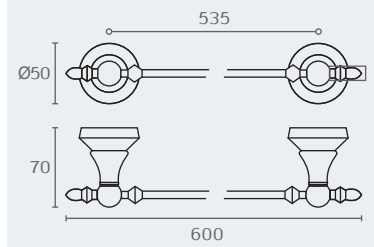

טבעת למגבת זהב

דגם	גימור	שם גימור
RY14	08	זהב
RY14	23	שחור מט

RY16 600 08

חדש!

RY16 600 23

מתלה למגבת

דגם	מידה	גימור	שם גימור
RY16	600	08	זהב
RY16	600	23	שחור מט

RY18 600 08

חדש!

RY18 600 23

מתלה למגבת

דגם	מידה	גימור	שם גימור
RY18	600	08	זהב
RY18	600	23	שחור מט