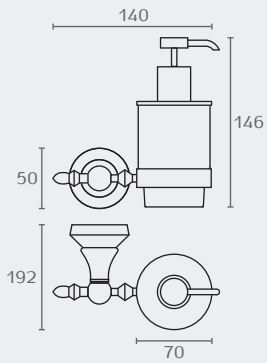

RY20 מיכל סבון נוזלי תלוי חומר: פליז+זכוכית חלבית

דגם	גימור	שם גימור
RY20	08	זהב
RY20	23	שחור מט