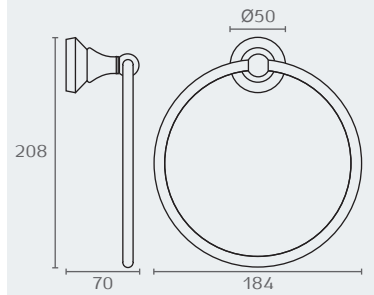

RY10 08

חדש!

RY10 23

קולב זהב

דגם	גימור	שם גימור
RY10	08	זהב
RY10	23	שחור מט

RY14 08

חדש!

RY14 23

טבעת למגבת זהב

דגם	גימור	שם גימור
RY14	08	זהב
RY14	23	שחור מט

RY16 600 08

חדש!

RY16 600 23

מתלה למגבת

דגם	מידה	גימור	שם גימור
RY16	600	08	זהב
RY16	600	23	שחור מט

RY18 600 08

חדש!

RY18 600 23

מתלה למגבת

דגם	מידה	גימור	שם גימור
RY18	600	08	זהב
RY18	600	23	שחור מט