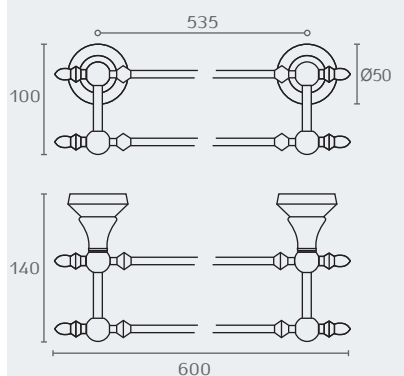

טבעת למגבת זהב

דגם	גימור	שם גימור
RY14	08	זהב
RY14	23	שחור מט

RY16 600 08

חדש!

RY16 600 23

מתלה למגבת

דגם	מידה	גימור	שם גימור
RY16	600	08	זהב
RY16	600	23	שחור מט

RY18 600 08

חדש!

RY18 600 23

מתלה למגבת

דגם	מידה	גימור	שם גימור
RY18	600	08	זהב
RY18	600	23	שחור מט

## RY20 מיכל סבון נוזלי תלוי חומר: פליז+זכוכית חלבית

דגם	גימור	שם גימור
RY20	08	זהב
RY20	23	שחור מט

חדש!

RY20 23

RY20 08