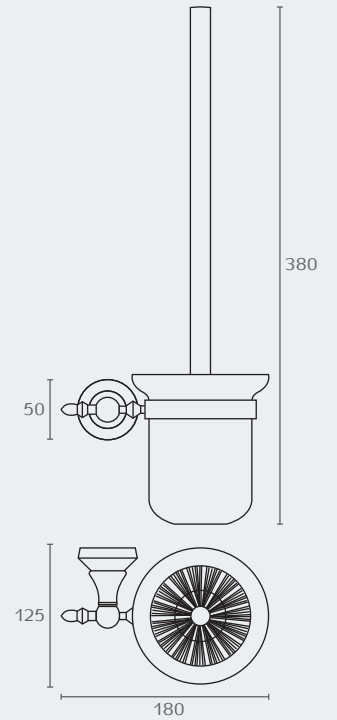

## RY26 מחזיק נייר טואלט חומר: פליז

דגם	גימור	שם גימור
RY26	08	זהב
RY26	23	שחור מט

חדש!

RY26 08

חדש!

**RY30** מברשת אסלה תלויה

דגם	גימור	שם גימור	חומר: פליז
RY30	08	זהב	
RY30	23	שחור מט	

חדש!