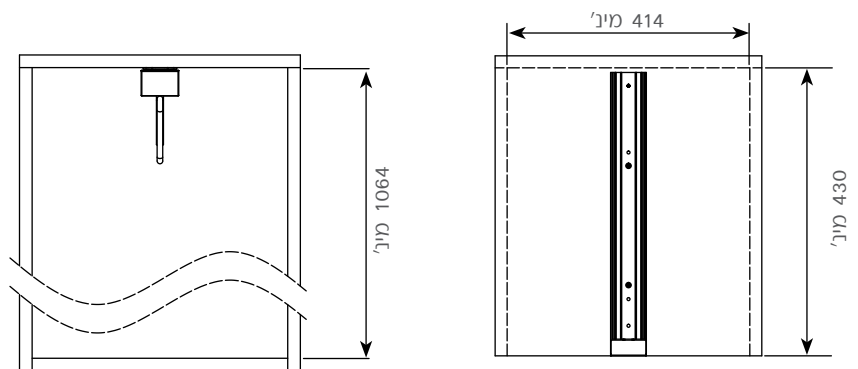

WF13

מתקן נשלף לקולבים עם חלוקות

להזמנה

תיאור	דגם
מתקן מוט נשלף לקולבים עם חלוקות	WF13

גימור:
חום 33

מינ' 414 מ"מ

מינ' 1,064 מ"מ

מינ' 430 מ"מ

סגירה שקטה

עד 15 ק"ג

למידע נוסף