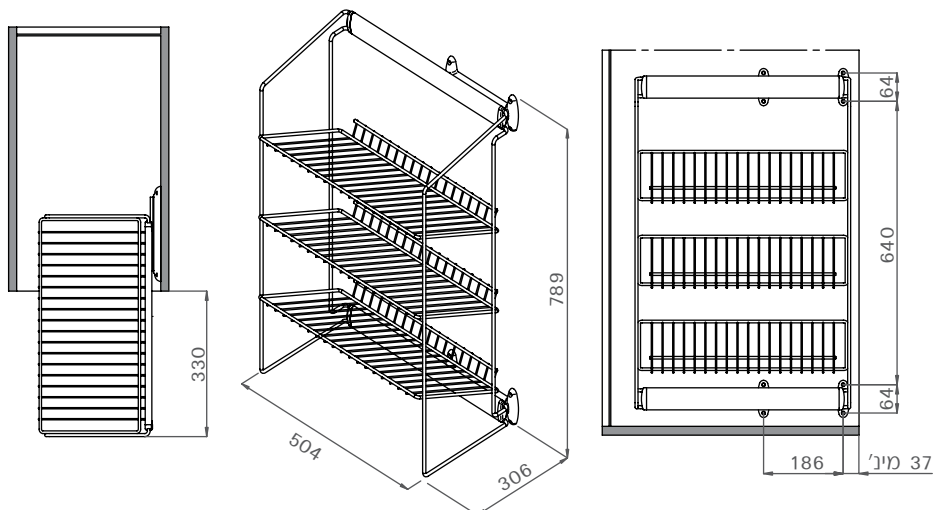

DREAM

מתקן צד נשלף לנעליים

להזמנה

תיאור	דגם
DREAM מתקן נשלף 3 קומות לנעליים	ASL3

גימור: 02 כרום ניקל

סיסטים 32

להתקנה בצד ימין/שמאל

עד 10 ק"ג

שליפה אחת

למידע נוסף