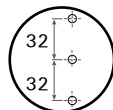

DREAM

מתקן צד נשלף לנעליים

להזמנה

תיאור	דגם
DREAM מתקן נשלף 3 קומות לנעליים	ASL3

גימור: 02 כרום ניקל

סיסטים 32

להתקנה בצד ימין/שמאל

עד 10 ק"ג