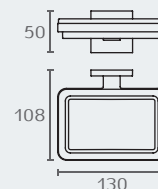

B3701 02

B3701 סבוןיה מזכוכית
חומר: פליז/CROMALL®-זכוכית חלבית

דגם	גימור	שם גימור
B3701	02	כרום ניקל

B3708 DX 02

B3708 מחזיק נייר טואלט צד ימין
חומר: פליז/CROMALL®

דגם	גימור	צורה	שם גימור
B3708	DX 02		כרום ניקל

B3710 02

B3710 מתלה למגבת 560 מ"מ
חומר: פליז/CROMALL®

דגם	גימור	שם גימור
B3710	02	כרום ניקל

B3712 02

B3712 זרוע כפולה למגבת 334 מ"מ
חומר: פליז/CROMALL®

דגם	גימור	שם גימור
B3712	02	כרום ניקל