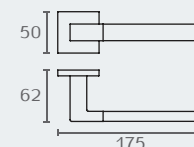

B3701 02

B3701 סבוןיה מזכוכית
חומר: פליז/CROMALL®-זכוכית חלבית

דגם	גימור	שם גימור
B3701	02	כרום ניקל

B3708 DX 02

B3708 מחזיק נייר טואלט צד ימין
חומר: פליז/CROMALL®

דגם	גימור	צורה	שם גימור
B3708	DX 02		כרום ניקל

B3710 02

B3710 מתלה למגבת 560 מ"מ
חומר: פליז/CROMALL®

דגם	גימור	שם גימור
B3710	02	כרום ניקל

B3712 02

B3712 זרוע כפולה למגבת 334 מ"מ
חומר: פליז/CROMALL®

דגם	גימור	שם גימור
B3712	02	כרום ניקל