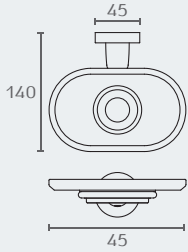

**B2701** סבוןיה מזכוכית  
חומר: פליז/CROMALL®+זכוכית חלבית

שם גימור	גימור	דגם
כרום ניקל	02	B2701

B2701 02

**B2702** מחזיק כוס מזכוכית  
חומר: פליז/CROMALL®+זכוכית חלבית

שם גימור	גימור	דגם
כרום ניקל	02	B2702

B2702 02

**B2731** טבעת פתוחה למגבת  
חומר: פליז/CROMALL®

שם גימור	גימור	דגם
כרום ניקל	02	B2731

B2731 02