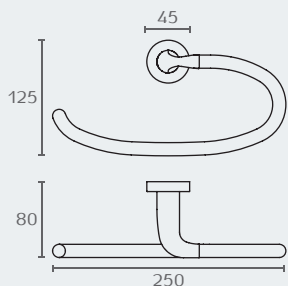

**B2701** סבוןיה מזכוכית  
חומר: פליז/CROMALL®+זכוכית חלבית

שם גימור	גימור	דגם
כרום ניקל	02	B2701

B2701 02

**B2702** מחזיק כוס מזכוכית  
חומר: פליז/CROMALL®+זכוכית חלבית

שם גימור	גימור	דגם
כרום ניקל	02	B2702

B2702 02

**B2731** טבעת פתוחה למגבת  
חומר: פליז/CROMALL®

שם גימור	גימור	דגם
כרום ניקל	02	B2731

B2731 02