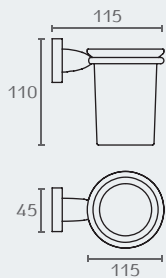

**B2701** סבוןיה מזכוכית  
חומר: פליז/CROMALL®+זכוכית חלבית

שם גימור	גימור	דגם
כרום ניקל	02	B2701

B2701 02

**B2702** מחזיק כוס מזכוכית  
חומר: פליז/CROMALL®+זכוכית חלבית

שם גימור	גימור	דגם
כרום ניקל	02	B2702

B2702 02

**B2731** טבעת פתוחה למגבת  
חומר: פליז/CROMALL®

שם גימור	גימור	דגם
כרום ניקל	02	B2731

B2731 02