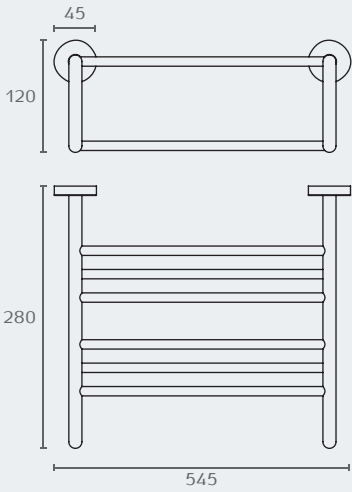

B2787 מדף למגבות 545 מ"מ
חומר: פליז/ CROMALL®

דגם	גימור	שם גימור
B2787	02	כרום ניקל

B2787 02

B2717 קולב
חומר: פליז/ CROMALL®

דגם	גימור	שם גימור
B2717	02	כרום ניקל

B2717 02

B2727 קולב
חומר: פליז/ CROMALL®

דגם	גימור	שם גימור
B2727	02	כרום ניקל

B2727 02

B2706 מברשת לאסלה מונחת
חומר: פליז/ CROMALL®

דגם	גימור	שם גימור
B2706	02	כרום ניקל

B2706 02