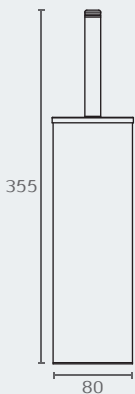

B2787 מדף למגבות 545 מ"מ
חומר: פליז/ CROMALL®

דגם	גימור	שם גימור
B2787	02	כרום ניקל

B2787 02

B2717 קולב
חומר: פליז/ CROMALL®

דגם	גימור	שם גימור
B2717	02	כרום ניקל

B2717 02

B2727 קולב
חומר: פליז/ CROMALL®

דגם	גימור	שם גימור
B2727	02	כרום ניקל

B2727 02

B2706 מברשת לאסלה מונחת
חומר: פליז/ CROMALL®

דגם	גימור	שם גימור
B2706	02	כרום ניקל

B2706 02