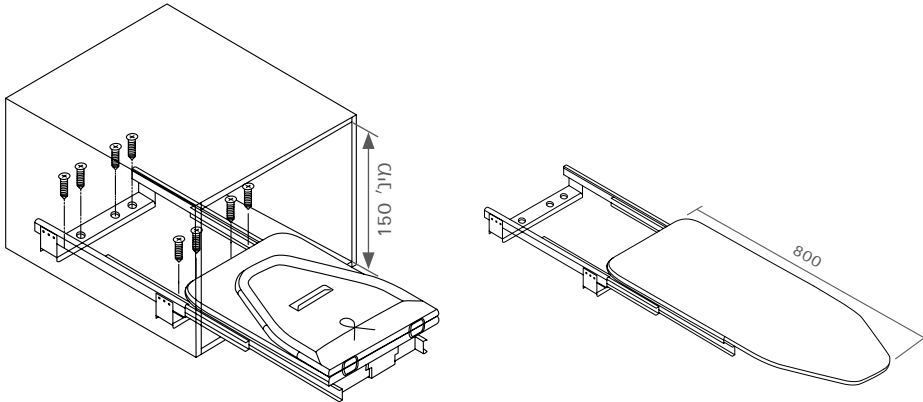

מתקן גיהוץ מתקפל ונשלף, עם כיסוי

ASSB

מינ' 150 מ"מ מינ' 340 מ"מ מינ' 460 מ"מ

- למתקן נצרה הנועלת אותו במצב פתוח למניעת תזוזות בעת הגיהוץ.
- המתקן מיועד להתקנה על מדף מקובע עם ברגים לארון.

להזמנה

תיאור	דגם
מתקן גיהוץ מתקפל נשלף	ASSB

גימור:

02 כרום ניקל

ניתן להזמין בהתאם לצורך

תיאור	דגם
כיסוי בד לשולחן גיהוץ מתקפל נשלף ASSB	ASSBC

שליפת המתקן

על מנת לסגור את המתקן יש לדחוף את זרוע התמיכה. נצרת הנעילה תשתחרר ותאפשר את סגירת המתקן.

למידע נוסף