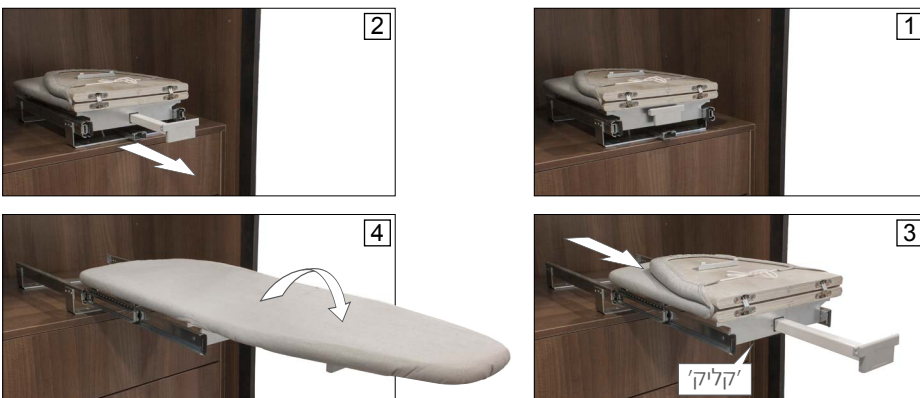

מתקן גיהוץ מתקפל ונשלף, עם כיסוי

ASSB

מינ' 150 מ"מ מינ' 340 מ"מ מינ' 460 מ"מ

- למתקן נצרה הנועלת אותו במצב פתוח למניעת תזוזות בעת הגיהוץ.
- המתקן מיועד להתקנה על מדף מקובע עם ברגים לארון.

להזמנה

תיאור	דגם
מתקן גיהוץ מתקפל נשלף	ASSB

גימור:

02 כרום ניקל

ניתן להזמין בהתאם לצורך

תיאור	דגם
כיסוי בד לשולחן גיהוץ מתקפל נשלף ASSB	ASSBC

שליפת המתקן

על מנת לסגור את המתקן יש לדחוף את זרוע התמיכה. נצרת הנעילה תשתחרר ותאפשר את סגירת המתקן.

למידע נוסף