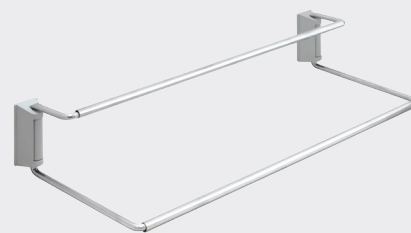

מתקנים לנעליים

מתלה נעליים לארונות בגדים, מלתחות וחדרי הלבשה, תוצרת AMBOS, איטליה.

מתלה הנעליים בנוי ממסגרת מתכת אשר ניתנת לחיבור לקיר או בתוך ארונות, לניצול מיטבי של החלל הפנימי.

המתלים מתחברים בהקלטה לשני מתאמי פלסטיק אשר ניתנים לחיבור ישירות לקיר / דופן הארון. את המתלים ניתן להפוך לפי הצורך (ראה תמונות).

פרופיל אלומיניום לחיבור מתקני תליית נעליים (דגם 111/112) באמצעות הפרופיל, ניתן להתקין עד 6 מתקנים עם 4 ברגים בלבד.

מתקן תליה לנעליים

להזמנה

תיאור	דגם
מתלה קטן, רוחב 480-830 מ"מ	111
מתלה גדול, רוחב 830-1130 מ"מ	112

ניתן להזמין בנפרד

תיאור	דגם
זוג פרופילי אלומיניום למתלי נעליים 111 ו-112, אורך 1120 מ"מ	117