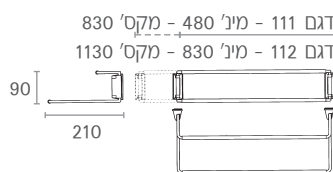

פרופיל אלומיניום לחיבור מתקני תליית נעליים (דגם 111/112) באמצעות הפרופיל, ניתן להתקין עד 6 מתקנים עם 4 ברגים בלבד.

מתקן תליה לנעליים

להזמנה

תיאור	דגם
מתלה קטן, רוחב 480-830 מ"מ	111
מתלה גדול, רוחב 830-1130 מ"מ	112

ניתן להזמין בנפרד

תיאור	דגם
זוג פרופילי אלומיניום למתלי נעליים 111 ו-112, אורך 1120 מ"מ	117