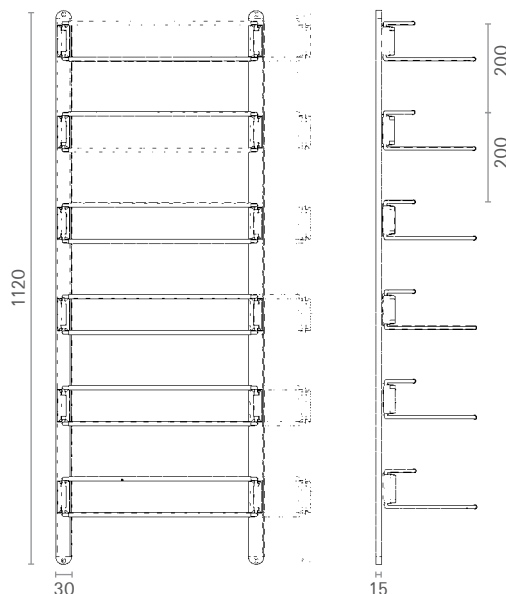

מתקנים לנעליים

מתלה נעליים לארונות בגדים, מלתחות וחדרי הלבשה, תוצרת AMBOS, איטליה.

מתלה הנעליים בנוי ממסגרת מתכת אשר ניתנת לחיבור לקיר או בתוך ארונות, לניצול מיטבי של החלל הפנימי.

המתלים מתחברים בהקלטה לשני מתאמי פלסטיק אשר ניתנים לחיבור ישירות לקיר / דופן הארון. את המתלים ניתן להפוך לפי הצורך (ראה תמונות).

פרופיל אלומיניום לחיבור מתקני תליית נעליים (דגם 111/112) באמצעות הפרופיל, ניתן להתקין עד 6 מתקנים עם 4 ברגים בלבד.

מתקן תליה לנעליים

להזמנה

תיאור	דגם
מתלה קטן, רוחב 480-830 מ"מ	111
מתלה גדול, רוחב 830-1130 מ"מ	112

ניתן להזמין בנפרד

תיאור	דגם
זוג פרופילי אלומיניום למתלי נעליים 111 ו-112, אורך 1120 מ"מ	117