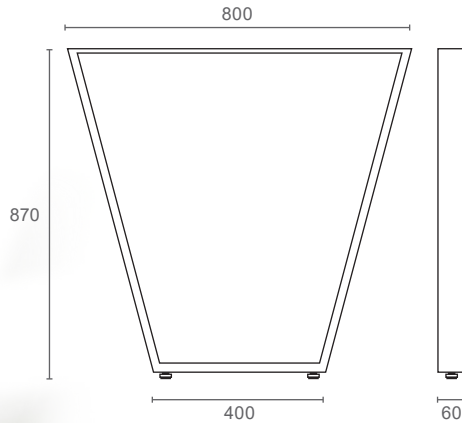

רגל דלפק עם פילוס

T31

להזמנה

תיאור	דגם
רגל דלפק, רוחב עליון 800 מ"מ, גובה 870 מ"מ	T31

גימור: 23 שחור מט

למידע נוסף

רגל דלפק עם פילוס

T30B

A	B
870	800
710	800
710	600

להזמנה

תיאור	דגם
רוחב 800 מ"מ, גובה 870 מ"מ	T30B.870
רוחב 800 מ"מ, גובה 710 מ"מ	T30B.710
רוחב 600 מ"מ, גובה 710 מ"מ	T30B-60.710

גימור: לבן * 31 מט 23 שחור מט

* קיים רק בדגם T30B-60.