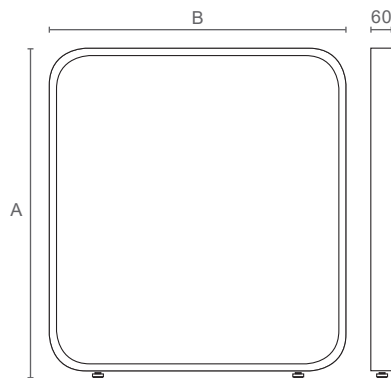

רגל דלפק עם פילוס

T31

להזמנה

תיאור	דגם
רגל דלפק, רוחב עליון 800 מ"מ, גובה 870 מ"מ	T31

גימור: 23 שחור מט

למידע נוסף

רגל דלפק עם פילוס

T30B

A	B
870	800
710	800
710	600

להזמנה

תיאור	דגם
רוחב 800 מ"מ, גובה 870 מ"מ	T30B.870
רוחב 800 מ"מ, גובה 710 מ"מ	T30B.710
רוחב 600 מ"מ, גובה 710 מ"מ	T30B-60.710

גימור: לבן * 31 מט 23 שחור מט

* קיים רק בדגם T30B-60.