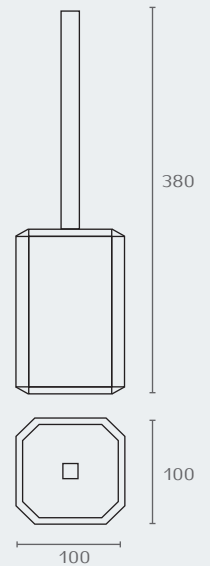

חדש!

SQ24

ZEUS
סבנייה מונחת

דגם	גימור	שם גימור
SQ24	23	שחור מט
SQ24	34	אפור

SQ24_34

SQ24_23

חדש!

SQ30

ZEUS
מברשת לאסלה

דגם	גימור	שם גימור	מחיר (ש"ח)
SQ30	23	שחור מט	159.00
SQ30	34	אפור	159.00

SQ24_34

SQ24_23