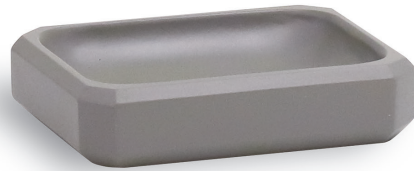

חדש!

SQ24

ZEUS
סבנייה מונחת

דגם	גימור	שם גימור
SQ24	23	שחור מט
SQ24	34	אפור

SQ24_34

SQ24_23

חדש!

SQ30

ZEUS
מברשת לאסלה

דגם	גימור	שם גימור	מחיר (ש"ח)
SQ30	23	שחור מט	159.00
SQ30	34	אפור	159.00

SQ24_34

SQ24_23