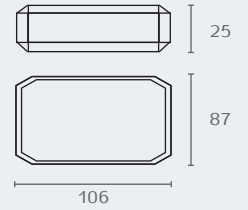

חדש!

SQ24

ZEUS
סבנייה מונחת

דגם	גימור	שם גימור
SQ24	23	שחור מט
SQ24	34	אפור

SQ24_34

SQ24_23

חדש!

SQ30

ZEUS
מברשת לאסלה

דגם	גימור	שם גימור	מחיר (ש"ח)
SQ30	23	שחור מט	159.00
SQ30	34	אפור	159.00

SQ24_34

SQ24_23