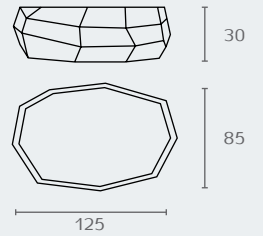

RD24_23

RD24_30

חדש!

RD24

DIAMOND
סבנייה מונחת

דגם	גימור	שם גימור
RD24	23	שחור מט
RD24	30	לבן מט

RD30_23

RD30_30

חדש!

RD30

DIAMOND
מברשת לאסלה

דגם	גימור	שם גימור	מחיר (ש"ח)
RD30	23	שחור מט	139.00
RD30	30	לבן מט	139.00