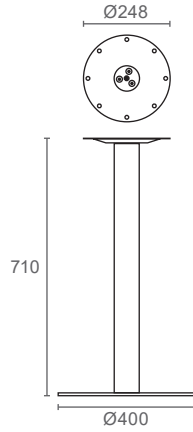

רגל עגולה מרכזית עם פלטה לשולחן

LGC120

להזמנה

תיאור	דגם
רגל מרכזית לשולחן, גובה 710 מ"מ	LGC120.710

גימור:
23 שחור מט

למידע נוסף