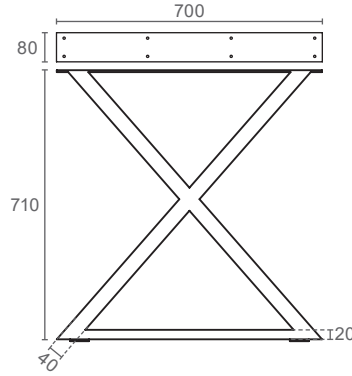

רגל דלפק עם פילוס

LG66

טווח פילוס:
10 מ"מ

להזמנה

תיאור	דגם
רוחב עליון 700 מ"מ, גובה 710 מ"מ	LG66.710

גימור:
23 שחור מט

למידע נוסף

רגל דלפק עם פילוס

LG68

טווח פילוס:
10 מ"מ

להזמנה

תיאור	דגם
רוחב עליון 700 מ"מ, גובה 710 מ"מ	LG68.710

גימור:
23 שחור מט

למידע נוסף