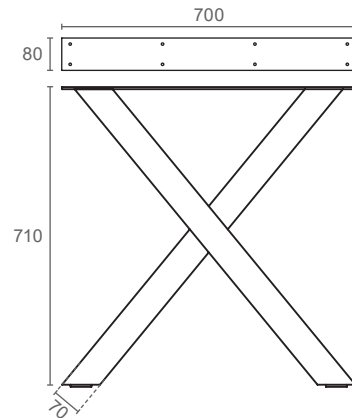

רגל דלפק עם פילוס

LG66

טווח פילוס:
10 מ"מ

להזמנה

תיאור	דגם
רוחב עליון 700 מ"מ, גובה 710 מ"מ	LG66.710

גימור:
23 שחור מט

למידע נוסף

רגל דלפק עם פילוס

LG68

טווח פילוס:
10 מ"מ

להזמנה

תיאור	דגם
רוחב עליון 700 מ"מ, גובה 710 מ"מ	LG68.710

גימור:
23 שחור מט

למידע נוסף