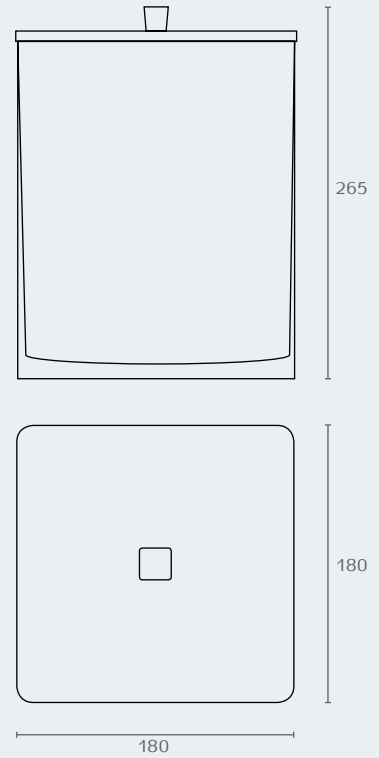

חדש!

IT31

SNOW
פח אשפה עם מכסה

דגם	גימור	שם גימור
IT31	20023	שקוף שחור
IT31	20030	שקוף לבן

IT31_23

IT31_30