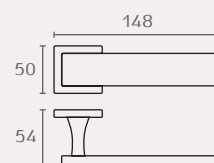

HO14 23

HO14

Holly

חומר: מזק
גימור: 23 שחור מט
02 כרום ניקל
21 כרום מט
30 לבן מט

* בהזמנה מיוחדת

Design: Martinelli Lab