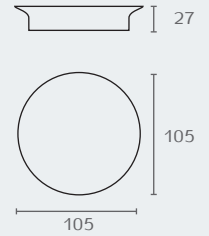

FS24_23

FS24_30

FS24_40S

חדש!

FS24

PURE
סבוןיה מונחת

דגם	גימור	שם גימור
FS24	23	שחור מט
FS24	30	לבן מט
FS24	40S	חול ים

FS30_23