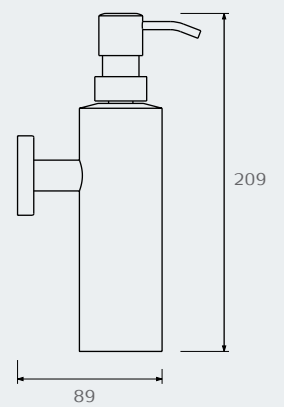

חדש!

RR10.23

RR10 RADIUM וו תליה

חומר: נירוסטה 304

דגם	גימור	שם גימור
RR10	23	שחור מט

RR20.23

RR20.03

חדש!

RR20 RADIUM מיכל תלוי לסבון נוזלי

חומר: נירוסטה 304

דגם	גימור	שם גימור
RR20	03	ניקל מוברש
RR20	23	שחור מט

חדש!

RR26.23

RR26 RADIUM
מחזיק נייר טואלט
חומר: נירוסטה 304

דגם	גימור	שם גימור
RR26	23	שחור מט

חדש!

RR30.23

RR30.03

RR30 RADIUM
מברשת לאסלה
תלויה
חומר: נירוסטה 304

דגם	גימור	שם גימור
RR30	03	ניקל מברש
RR30	23	שחור מט