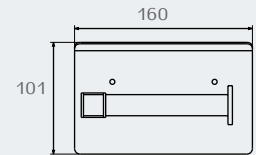

RR20 RADIUM מיכל תלוי לסבון נוזלי

חומר: נירוסטה 304

דגם	גימור	שם גימור
RR20	03	ניקל מוברש
RR20	23	שחור מט

חדש!

RR26.23

RR26 RADIUM
מחזיק נייר טואלט
חומר: נירוסטה 304

דגם	גימור	שם גימור
RR26	23	שחור מט

חדש!