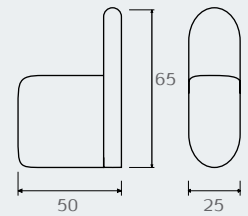

חדש!

RR10.23

RR10 RADIUM וו תליה

חומר: נירוסטה 304

דגם	גימור	שם גימור
RR10	23	שחור מט

RR20.23

RR20.03

חדש!

RR20 RADIUM מיכל תלוי לסבון נוזלי

חומר: נירוסטה 304

דגם	גימור	שם גימור
RR20	03	ניקל מוברש
RR20	23	שחור מט

חדש!

RR26.23

RR26 RADIUM
מחזיק נייר טואלט
חומר: נירוסטה 304

דגם	גימור	שם גימור
RR26	23	שחור מט

חדש!

RR30.23

RR30.03

RR30 RADIUM
מברשת לאסלה
תלויה
חומר: נירוסטה 304

דגם	גימור	שם גימור
RR30	03	ניקל מברש
RR30	23	שחור מט