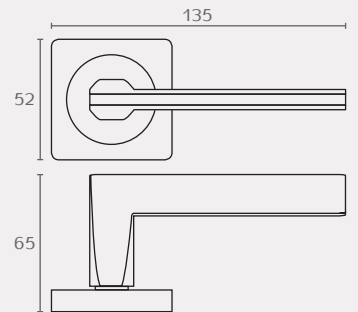

DMA142 59

DMA142

דגם	צורה	גימור	שם גימור	זוג ידיות
DMA142	RP	59	שחור מוברש	חומר: אלומיניום
DMA142	RY	59	שחור מוברש	
DMA142	WC	59	שחור מוברש	

RY

RP

WC