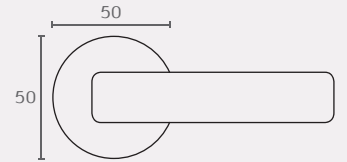

A212 02

A212 03

A212 32

**A212**

Frosio Bortolo, Italy

זוג ידיות  
חומר: מזק

דגם	צורה	גימור	שם גימור
A212	RP	02	כרום ניקל
A212	RP	03	ניקל מוברש
A212	RP	32	שחור
A212	WC	02	כרום ניקל
A212	WC	03	ניקל מוברש
A212	WC	32	שחור