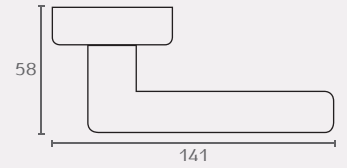

A212 02

A212 03

A212 32

**A212**

Frosio Bortolo, Italy

זוג ידיות  
חומר: מזק

דגם	צורה	גימור	שם גימור
A212	RP	02	כרום ניקל
A212	RP	03	ניקל מוברש
A212	RP	32	שחור
A212	WC	02	כרום ניקל
A212	WC	03	ניקל מוברש
A212	WC	32	שחור