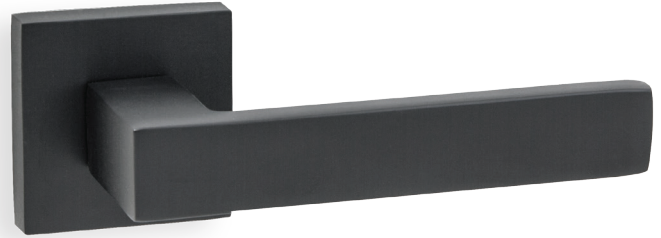

AP560 זוג ידיות עם בוקסות
חומר: אלומיניום

דגם	גימור	צורה	שם גימור
AP560 RP	09		ניקל שחור
AP560 RP	23		שחור מט
AP560 RY	09		ניקל שחור
AP560 RY	23		שחור מט
AP560 WC	09		ניקל שחור
AP560 WC	23		שחור מט

RY

RP

WC

AP560 09

AP560 23