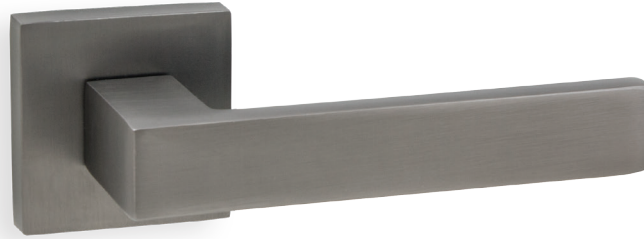

AP560 זוג ידיות עם בוקסות
חומר: אלומיניום

דגם	גימור	צורה	שם גימור
AP560 RP	09		ניקל שחור
AP560 RP	23		שחור מט
AP560 RY	09		ניקל שחור
AP560 RY	23		שחור מט
AP560 WC	09		ניקל שחור
AP560 WC	23		שחור מט

RY

RP

WC

AP560 09

AP560 23