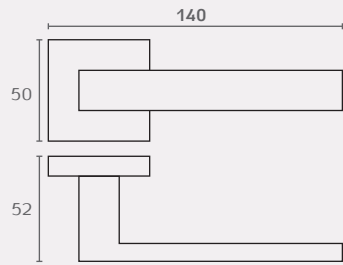

AP560 זוג ידיות עם בוקסות
חומר: אלומיניום

דגם	גימור	צורה	שם גימור
AP560 RP	09		ניקל שחור
AP560 RP	23		שחור מט
AP560 RY	09		ניקל שחור
AP560 RY	23		שחור מט
AP560 WC	09		ניקל שחור
AP560 WC	23		שחור מט

RY

RP

WC

AP560 09

AP560 23